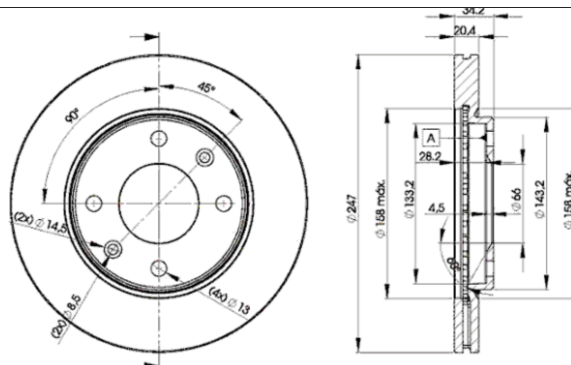

LISTA DE APLICACIONES - BUYERS GUIDE

31439-4694

Weight: 10.505

181439-702

1-Ref. 640121 E

31439-4694

Bosch

131x47.3x18

Ø247x20.4x34.2

WVA

23597

MAKE

PEUGEOT

Trac.	CC	Kw	CV
-------	----	----	----

Front / Rear

PEUGEOT

								Hatchback (Supermini car-B Segment)	
206 (2A/C) 08.98-									
1.4 i (KFW (TU3A))	01/00-	Gasolina	FWD	1360	55	75	09.98-12.12	■	
1.4 i (KFW (TU3A))	01/00-	Gasolina	FWD	1360	55	75	09.98-12.12	■	
1.4 i (KFW (TU3JP))	01/00-	Gasolina	FWD	1360	55	75	09.98-12.12	■	
1.4 i (KFW (TU3JP))	01/00-	Gasolina	FWD	1360	55	75	09.98-12.12	■	
1.4 i (KFX (TU3JP))	01/00-	Gasolina	FWD	1360	55	75	09.98-12.12	■	
1.4 i (KFX (TU3JP))	01/00-	Gasolina	FWD	1360	55	75	09.98-12.12	■	
1.4 16V (KFU (ET3J4))	-12/06	Gasolina	FWD	1360	65	88	10.03-02.08	■	
1.4 16V (KFU (ET3J4))	-12/06	Gasolina	FWD	1360	65	88	10.03-02.08	■	
1.6 i (NFZ (TU5JP))	01/00-	Gasolina	FWD	1587	65	89	09.98-12.00	■	
1.6 i (NFZ (TU5JP))	01/00-	Gasolina	FWD	1587	65	89	09.98-12.00	■	
1.4 HDi eco 70 (8HX (DV4TD))	-12/06	Diesel	FWD	1398	50	68	09.01-04.09	■	
1.4 HDi eco 70 (8HX (DV4TD))	-12/06	Diesel	FWD	1398	50	68	09.01-04.09	■	
1.4 HDi eco 70 (8HZ (DV4TD))	-12/06	Diesel	FWD	1398	50	68	09.01-04.09	■	
1.4 HDi eco 70 (8HZ (DV4TD))	-12/06	Diesel	FWD	1398	50	68	09.01-04.09	■	
1.9 D (WJY (DW8B))	01/00-	Diesel	FWD	1868	51	69	09.98-11.01	■	
1.9 D (WJY (DW8B))	01/00-	Diesel	FWD	1868	51	69	09.98-11.01	■	
1.9 D (WJZ (DW8))	01/00-	Diesel	FWD	1868	51	69	09.98-11.01	■	
1.9 D (WJZ (DW8))	01/00-	Diesel	FWD	1868	51	69	09.98-11.01	■	
206 03.07-								Saloon (Supermini car-B Segment)	
1.4 (KFV (TU3A))		Gasolina	FWD	1360	55	75	03.07-	■	
1.4 (KFV (TU3A))		Gasolina	FWD	1360	55	75	03.07-	■	
1.4 (KFW (TU3JP))		Gasolina	FWD	1360	55	75	03.07-	■	