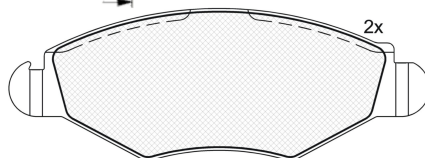

LISTA DE APLICACIONES - BUYERS GUIDE

31439-4694

Weight: 10.505

181439-702

1-Ref. 640121 E

31439-4694

Bosch

131x47.3x18

Ø247x20.4x34.2

WVA

23597

MAKE

PEUGEOT

Trac.	CC	Kw	CV
-------	----	----	----

Front / Rear

PEUGEOT