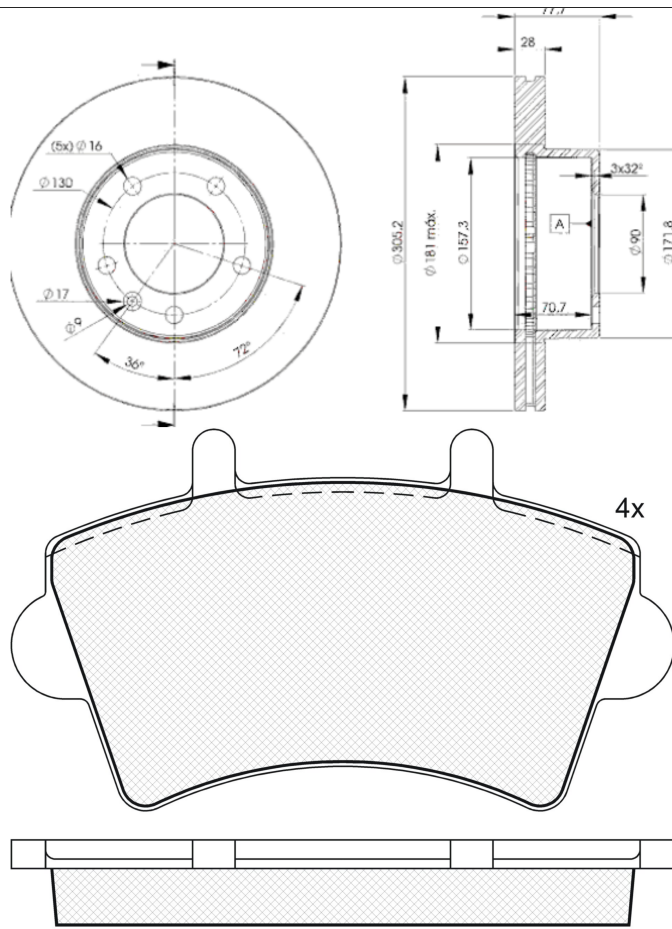

LISTA DE APLICACIONES - BUYERS GUIDE

31442-6848

Weight: 12.896

31442-6848

Bosch

138.8x79.8x17.8
Ø306x28x78

MAKE

NISSAN