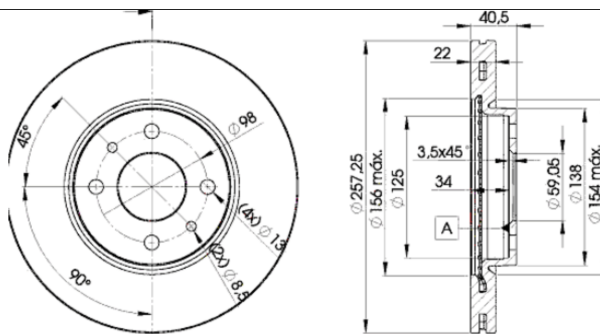

## 31444-1650

Weight: 13.100

**181444-701**

## 31444-1650

Bosch

122.9x53.2x17.8  
Ø257x22x40.5

<b>WVA</b>
23705
<b>MAKE</b>
ALFA ROMEO
CITROËN
FIAT
PEUGEOT

Trac.	CC	Kw	CV			Front / Rear
-------	----	----	----	--	--	--------------