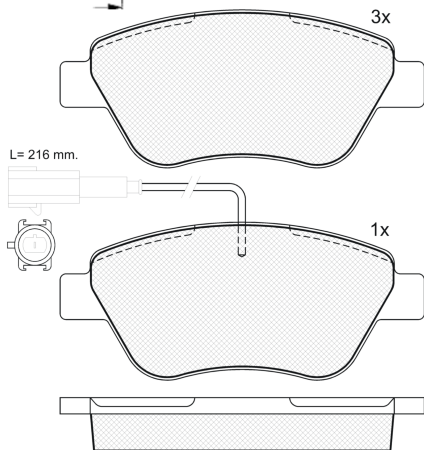

## 31444-1650

Weight: 13.100

**181444-701**

## 31444-1650

Bosch

122.9x53.2x17.8  
Ø257x22x40.5

<b>WVA</b>
23705
<b>MAKE</b>
ALFA ROMEO
CITROËN
FIAT
PEUGEOT

Trac.	CC	Kw	CV			Front / Rear
-------	----	----	----	--	--	--------------