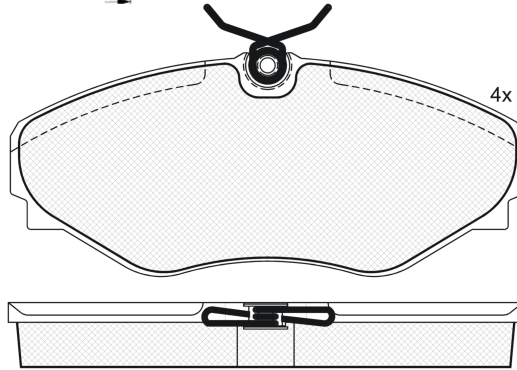

LISTA DE APLICACIONES - BUYERS GUIDE

31449-6845

Weight: 21.361

181449-701

31449-6845

Lucas - Girling

143.9x62.5x18
Ø305x28x49.5

WVA
24971