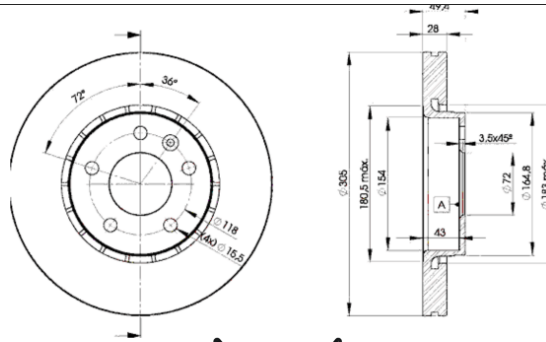

LISTA DE APLICACIONES - BUYERS GUIDE

31449-6845

Weight: 21.361

181449-701

31449-6845

Lucas - Girling

143.9x62.5x18
Ø305x28x49.5

WVA
24971