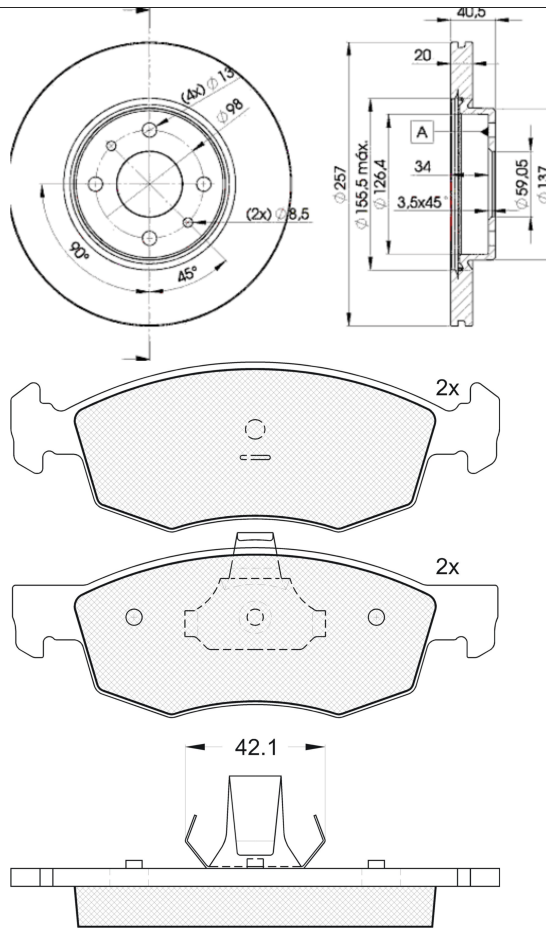

## 31508-5056

Weight: 12.008

## 31508-5056

Ate - Teves

150.2x52.6x18  
Ø257x20x40.5

**WVA**

20907

23842

**MAKE**

FIAT