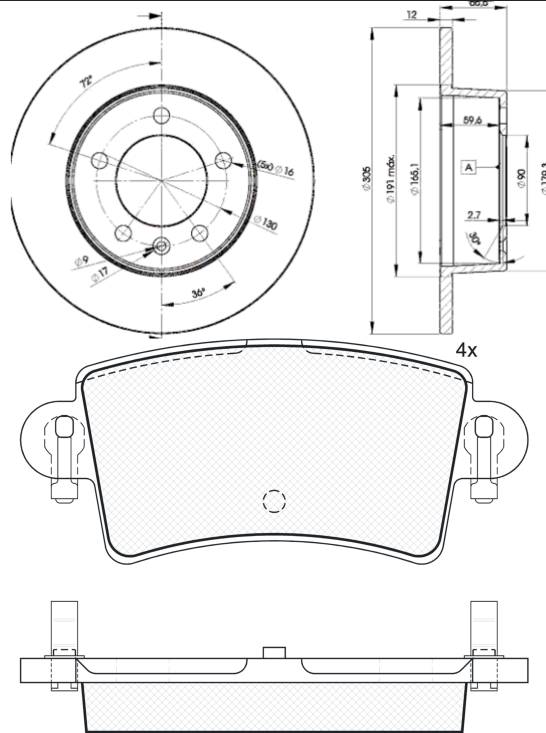

## 31511-1410

Weight: 15.158

## 31511-1410

Bosch

115.8x51.4x16.8  
Ø305x12x67

<b>WVA</b>
23669
<b>MAKE</b>
NISSAN
OPEL
RENAULT
VAUXHALL

**141511-703**

Trac.	CC	Kw	CV
-------	----	----	----