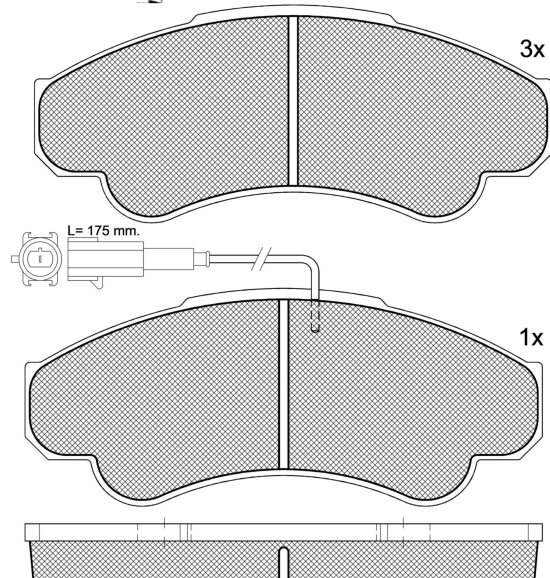

LISTA DE APLICACIONES - BUYERS GUIDE

31522-4682

Weight: 19.460

31522-4682

Brembo

164.8x69.35x18.3

Ø300x24x65.5

WVA