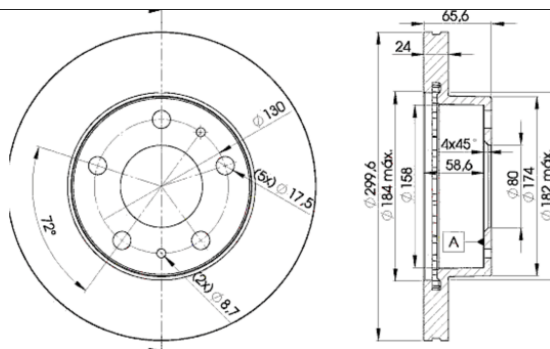

LISTA DE APLICACIONES - BUYERS GUIDE

31522-4682

Weight: 19.460

31522-4682

Brembo

164.8x69.35x18.3

Ø300x24x65.5

WVA