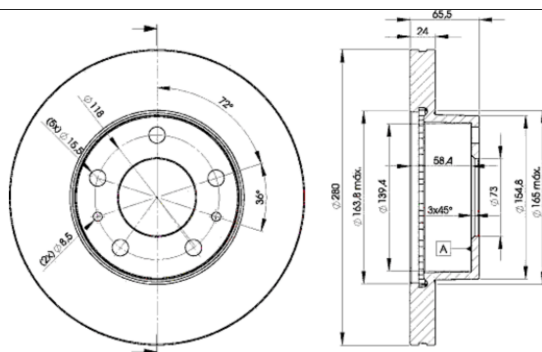

LISTA DE APLICACIONES - BUYERS GUIDE

31523-4681

Weight: 17.211

31523-4681

Brembo

140.6x65.9x19

Ø280x24x65.5

WVA