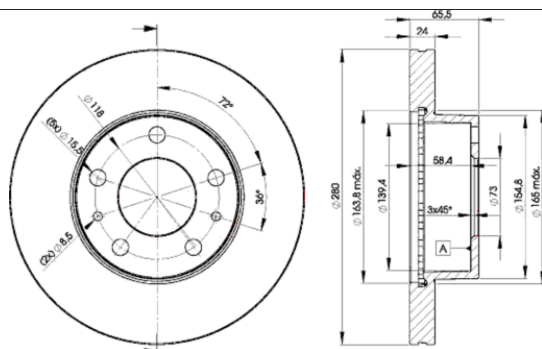

LISTA DE APLICACIONES - BUYERS GUIDE

31523-4681

Weight: 17.211

31523-4681

Brembo

140.6x65.9x19

Ø280x24x65.5

WVA