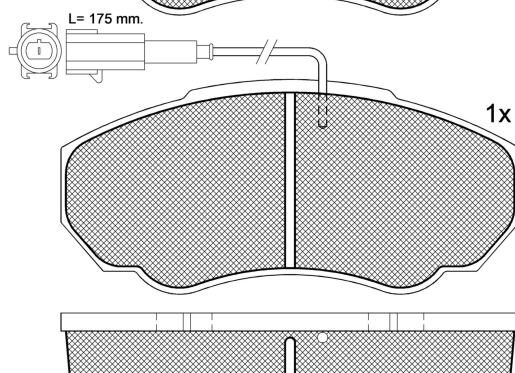

LISTA DE APLICACIONES - BUYERS GUIDE

31523-4681

Weight: 17.211

31523-4681

Brembo

140.6x65.9x19

Ø280x24x65.5

WVA