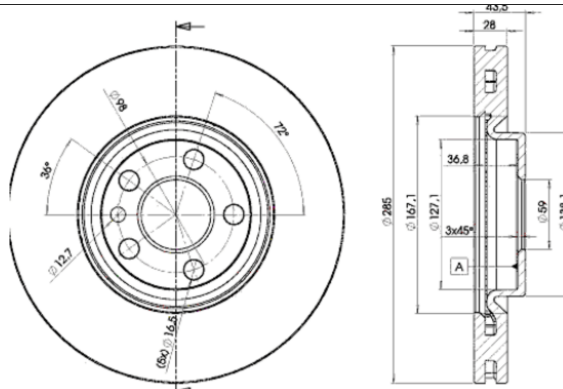

LISTA DE APLICACIONES - BUYERS GUIDE

31553-4678

Weight: 18.272

181553-701

31553-4678

Lucas - Girling

146.5x59.8x19.3
Ø285x28x43.5

WVA
20261
MAKE
CITROËN
FIAT
LANCIA
PEUGEOT

Trac.	CC	Kw	CV
-------	----	----	----

CITROËN

C8 (EA_, EB_) 06.02-					Box Body/MPV (LCVs-N1 Segment)			
2.0 (EBRFNC, EBRFNE)		Gasolina	FWD	1997	100	136	11.03-11.04	■
2.0 (EBRFNC, EBRFNE)		Gasolina	FWD	1997	100	136	11.03-11.04	■
2.0 (EBRFJC)		Gasolina	FWD	1997	103	140	06.04-12.11	■
2.0 (EBRFJC)		Gasolina	FWD	1997	103	140	06.04-12.11	■
2.2 (EB3FZC)		Gasolina	FWD	2230	116	158	11.03-08.07	■
2.2 (EB3FZC)		Gasolina	FWD	2230	116	158	11.03-08.07	■
HDi 110 (EBRHTB)		Diesel	FWD	1997	81	110	11.03-12.09	■
HDi 110 (EBRHTB)		Diesel	FWD	1997	81	110	11.03-12.09	■
HDi (EB4HWB)		Diesel	FWD	2179	94	128	11.03-07.06	■
HDi (EB4HWB)		Diesel	FWD	2179	94	128	11.03-07.06	■