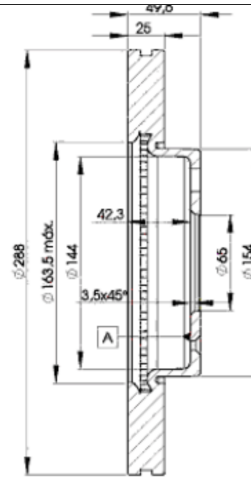

## 31567-5615

Ate - Teves

155.15x66.1x20.3  
Ø288x25x50

**WVA**  
23587

**MAKE**

AUDI  
SEAT  
SKODA  
SKODA (SVW)  
VW  
VW (FAW)  
VW (SVW)

Trac.	CC	Kw	CV
-------	----	----	----

Front / Rear