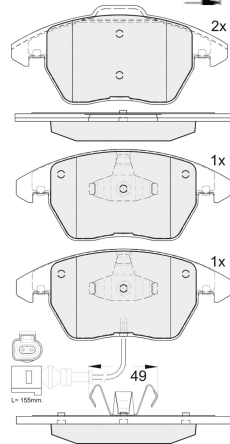

## 31567-5615

Ate - Teves

155.15x66.1x20.3  
Ø288x25x50

**WVA**  
23587

**MAKE**

AUDI  
SEAT  
SKODA  
SKODA (SVW)  
VW  
VW (FAW)  
VW (SVW)

Trac.	CC	Kw	CV
-------	----	----	----

Front / Rear