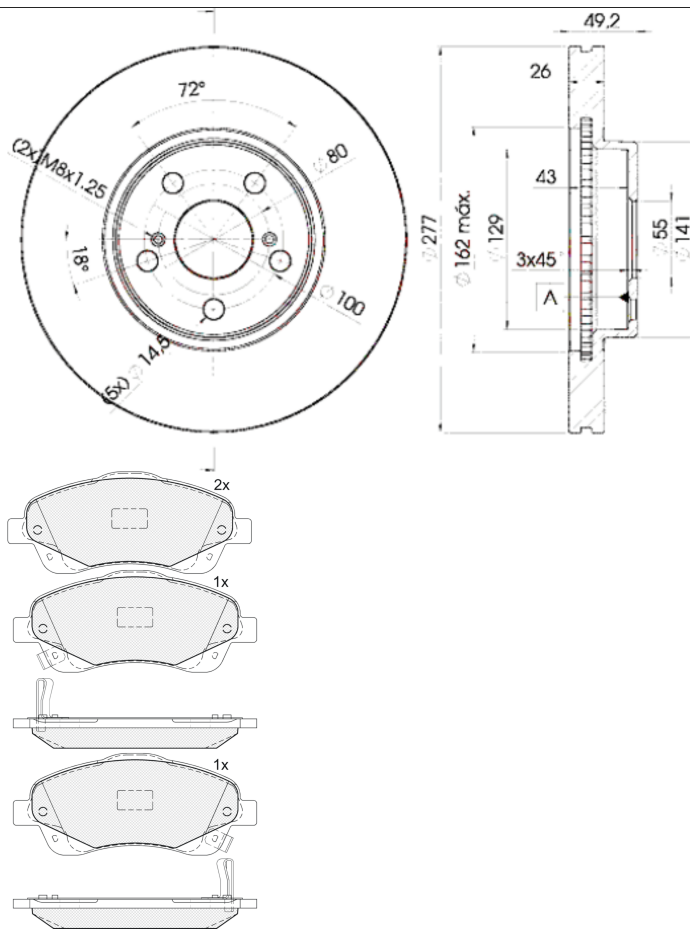

## 31573-0504

Weight: 16.695

## 31573-0504

Bosch

150.8x63x18.8  
Ø277x26x49.2

**WVA**  
23480  
23768

**MAKE**  
TOYOTA

Trac.	CC	Kw	CV
-------	----	----	----

Front / Rear