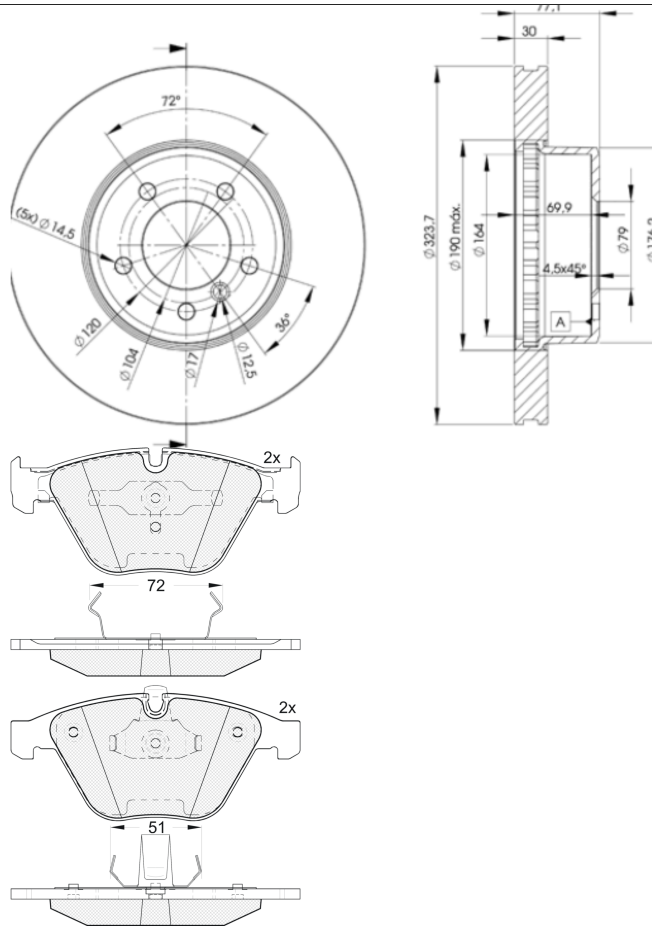

LISTA DE APLICACIONES - BUYERS GUIDE

31577-3221

Weight: 23.120

31577-3221

Ate - Teves

155.2x68.3x20.3
Ø323.7x30x77.1

WVA
23311
23312
23347
23704
23733

MAKE
BMW
BMW (BRILLIANCE)

Trac.	CC	Kw	CV
-------	----	----	----

Front / Rear

BMW

5 Serie V (E60) 12.01-03.10

Saloon (Executive car-E Segment)

520 i (N46 B20 B)	Gasolina	RWD	1995	115	156	09.07-02.10	■
520 i (N46 B20 B)	Gasolina	RWD	1995	115	156	09.07-02.10	■
520 i (N43 B20 A)	Gasolina	RWD	1995	120	163	12.06-03.10	■
520 i (N43 B20 A)	Gasolina	RWD	1995	120	163	12.06-03.10	■
520 i (N43 B20 A)	Gasolina	RWD	1995	125	170	09.07-12.09	■
520 i (N43 B20 A)	Gasolina	RWD	1995	125	170	09.07-12.09	■
520 i (M54 B22 (226S1))	Gasolina	RWD	2171	125	170	07.03-03.10	■
520 i (M54 B22 (226S1))	Gasolina	RWD	2171	125	170	07.03-03.10	■
525 i	Gasolina	RWD	2494	137	186	07.03-12.09	■
525 i	Gasolina	RWD	2494	137	186	07.03-12.09	■
525 i (M54 B25 (256S5))	Gasolina	RWD	2494	141	192	09.03-02.05	■
525 i (M54 B25 (256S5))	Gasolina	RWD	2494	141	192	09.03-02.05	■
523 i (N52 B25 A)	Gasolina	RWD	2497	130	177	10.04-02.07	■
523 i (N52 B25 A)	Gasolina	RWD	2497	130	177	10.04-02.07	■
523 i (N52 B25 B)	Gasolina	RWD	2497	130	177	10.04-02.07	■
523 i (N52 B25 B)	Gasolina	RWD	2497	130	177	10.04-02.07	■
523 i (N52 B25 BE)	Gasolina	RWD	2497	130	177	10.04-02.07	■
523 i (N52 B25 BE)	Gasolina	RWD	2497	130	177	10.04-02.07	■
523 i (N52 B25 A)	Gasolina	RWD	2497	140	190	03.07-12.09	■
523 i (N52 B25 A)	Gasolina	RWD	2497	140	190	03.07-12.09	■
523 i (N52 B25 BE)	Gasolina	RWD	2497	140	190	03.07-12.09	■
523 i (N52 B25 BE)	Gasolina	RWD	2497	140	190	03.07-12.09	■
523 i (N53 B25 A)	Gasolina	RWD	2497	140	190	03.07-12.09	■