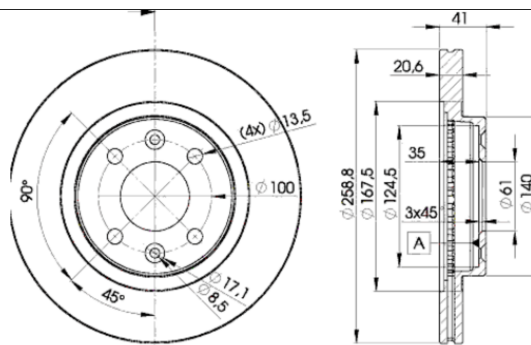

## 31579-3550

Weight: 12.860

## 31579-3550

Bosch

136.85x59.51x18.2

Ø259x20.6x41

**WVA**

23930

**MAKE**

RENAULT