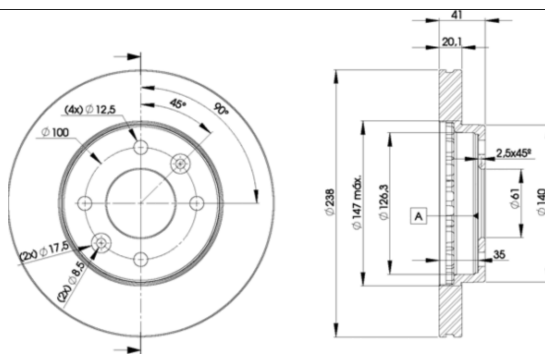

LISTA DE APLICACIONES - BUYERS GUIDE

31579-6572

Weight: 10.550

181579-701

31579-6572

Bosch

136.85x59.51x18.2
Ø238x20x41

WVA
23930

MAKE
RENAULT

| Trac. | CC | Kw | CV |
|-------|----|----|----|
|-------|----|----|----|

Front / Rear

RENAULT

KANGOO (KC0/1_) 08.97-

MPV (Mini MPV-M1 Segment)

| Model | Year | Engine | Drive | CC | Kw | CV | Period | Application |
|-------------------|--------|----------|-------|------|----|----|-------------|-------------|
| 1.6 16V (K4M 706) | -12/08 | Gasolina | FWD | 1598 | 70 | 95 | 06.01-03.18 | ■ |
| 1.6 16V (K4M 706) | -12/08 | Gasolina | FWD | 1598 | 70 | 95 | 06.01-03.18 | ■ |
| 1.6 16V (K4M 730) | -12/08 | Gasolina | FWD | 1598 | 70 | 95 | 06.01-03.18 | ■ |
| 1.6 16V (K4M 730) | -12/08 | Gasolina | FWD | 1598 | 70 | 95 | 06.01-03.18 | ■ |
| 1.6 16V (K4M 750) | -12/08 | Gasolina | FWD | 1598 | 70 | 95 | 06.01-03.18 | ■ |
| 1.6 16V (K4M 750) | -12/08 | Gasolina | FWD | 1598 | 70 | 95 | 06.01-03.18 | ■ |
| 1.6 16V (K4M 752) | -12/08 | Gasolina | FWD | 1598 | 70 | 95 | 06.01-03.18 | ■ |
| 1.6 16V (K4M 752) | -12/08 | Gasolina | FWD | 1598 | 70 | 95 | 06.01-03.18 | ■ |
| 1.6 16V (K4M 753) | -12/08 | Gasolina | FWD | 1598 | 70 | 95 | 06.01-03.18 | ■ |
| 1.6 16V (K4M 753) | -12/08 | Gasolina | FWD | 1598 | 70 | 95 | 06.01-03.18 | ■ |