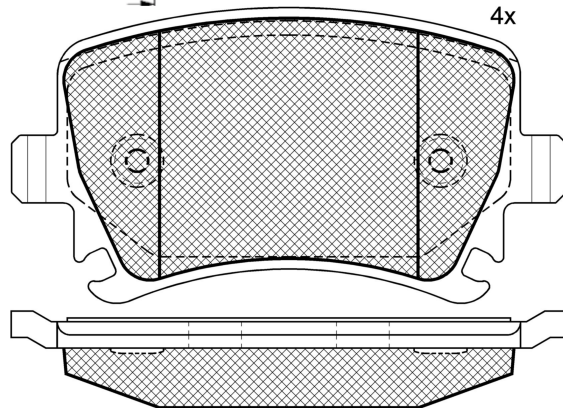

LISTA DE APLICACIONES - BUYERS GUIDE

31600-5310

Weight: 10.634

1-Ref. 690064

31600-5310

Trw

105.3x56.1x17
Ø260x12x48.5

WVA
23914