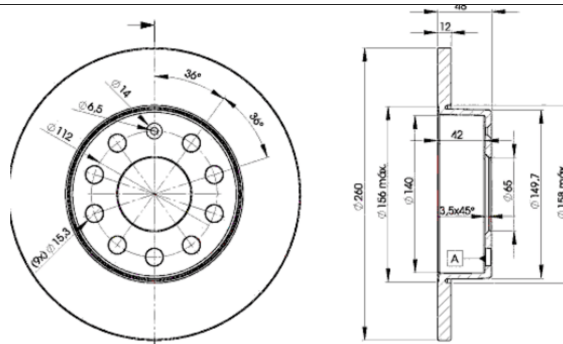

LISTA DE APLICACIONES - BUYERS GUIDE

31600-5310

Weight: 10.634

1-Ref. 690064

31600-5310

Trw

105.3x56.1x17
Ø260x12x48.5

WVA
23914