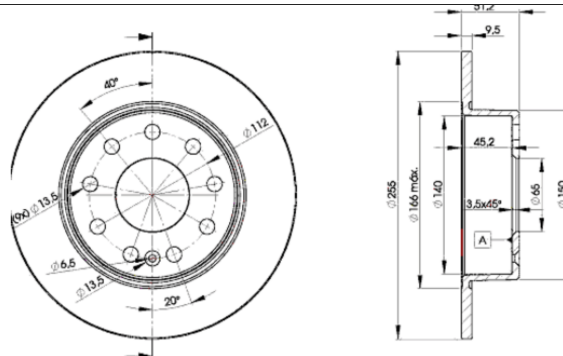

LISTA DE APLICACIONES - BUYERS GUIDE

31600-5616

Weight: 9.114

1-Ref. 690064

31600-5616

Trw

105.3x56.1x17
Ø256x10x51.5

WVA
23914