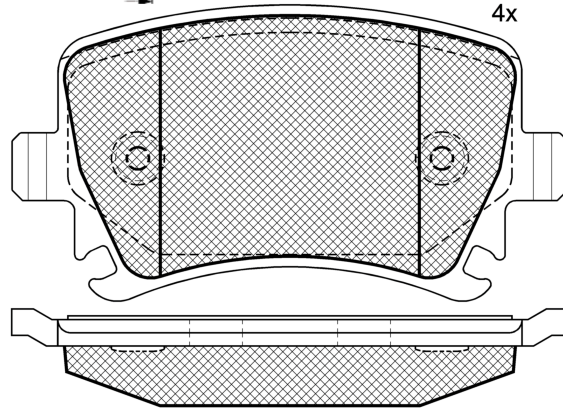

LISTA DE APLICACIONES - BUYERS GUIDE

31600-5616

Weight: 9.114

1-Ref. 690064

31600-5616

Trw

105.3x56.1x17
Ø256x10x51.5

WVA
23914