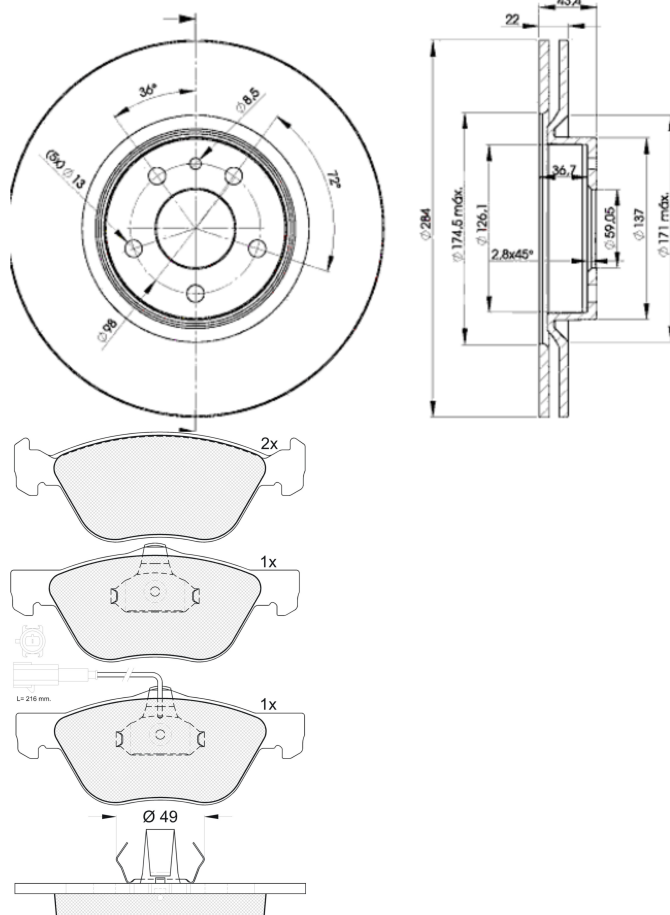

LISTA DE APLICACIONES - BUYERS GUIDE

31601-1548

Weight: 14.986

31601-1548

Ate - Teves

155.25x61.8x19.3

Ø284x22x43.5

WVA

23222

MAKE

ALFA ROMEO

Trac.	CC	Kw	CV
-------	----	----	----

Front / Rear

ALFA ROMEO

							Hatchback (Compact car-C Segment)			
147 (937_) 10.00-12.10										
1.6 16V T.SPARK ECO (937.AXA1A, 937.BXA1A) (AR 37203)	-12/08	Gasolina	FWD	1598	77	105	01.01-03.10			■
1.6 16V T.SPARK ECO (937.AXA1A, 937.BXA1A) (AR 37203)	-12/08	Gasolina	FWD	1598	77	105	01.01-03.10			■
2.0 (937.AXC, 937.BXC)		Gasolina	FWD	1970	121	165	07.02-05.05			■
2.0 (937.AXC, 937.BXC)		Gasolina	FWD	1970	121	165	07.02-05.05			■
1.9 JTD (937.AXF1A, 937.BXF1A) (182 B9.000)	-12/08	Diesel	FWD	1910	74	101	06.03-03.10			■
1.9 JTD (937.AXF1A, 937.BXF1A) (182 B9.000)	-12/08	Diesel	FWD	1910	74	101	06.03-03.10			■
1.9 JTD (937.AXD1A, 937.BXD1A, 937.AXV1A, 937.BXB1A,...) (937 A2.000)	-12/08	Diesel	FWD	1910	85	115	04.01-03.10			■
1.9 JTD (937.AXD1A, 937.BXD1A, 937.AXV1A, 937.BXB1A,...) (937 A2.000)	-12/08	Diesel	FWD	1910	85	115	04.01-03.10			■
1.9 JTDM (937.AXD1A, 937.AXV1A, 937.BXB1A) (939 A7.000)	-12/08	Diesel	FWD	1910	85	115	10.04-03.10			■
1.9 JTDM (937.AXD1A, 937.AXV1A, 937.BXB1A) (939 A7.000)	-12/08	Diesel	FWD	1910	85	115	10.04-03.10			■
1.9 JTDM 8V (937.AXD1A, 937.AXU1A, 937.BXU1A) (937 A3.000)	-12/08	Diesel	FWD	1910	88	120	07.05-03.10			■
1.9 JTDM 8V (937.AXD1A, 937.AXU1A, 937.BXU1A) (937 A3.000)	-12/08	Diesel	FWD	1910	88	120	07.05-03.10			■
1.9 JTD 16V (937.AXG1B, 937.BXG1B) (937 A4.000)		Diesel	FWD	1910	93	126	09.03-09.04			■
1.9 JTD 16V (937.AXG1B, 937.BXG1B) (937 A4.000)		Diesel	FWD	1910	93	126	09.03-09.04			■
1.9 JTD 16V (937.AXM1B, 937.AXS1B) (192 B1.000)	-12/08	Diesel	FWD	1910	100	136	10.04-03.10			■
1.9 JTD 16V (937.AXM1B, 937.AXS1B) (192 B1.000)	-12/08	Diesel	FWD	1910	100	136	10.04-03.10			■