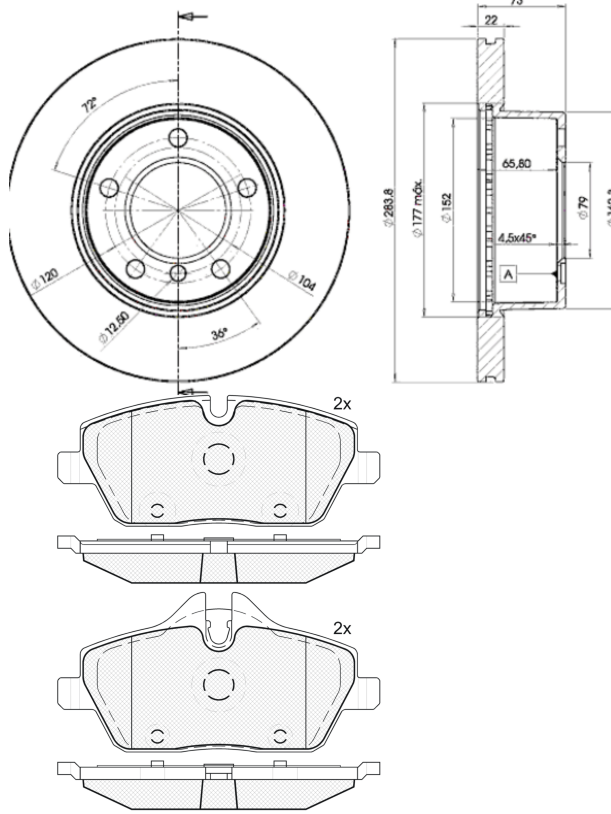

LISTA DE APLICACIONES - BUYERS GUIDE

31662-4629

Weight: 15.310

181662-700

31662-4629

Trw

131.3x53.33x17.8
Ø284x22x73

WVA

23915

23916

MAKE

BMW

Trac.	CC	Kw	CV
-------	----	----	----

Front / Rear

BMW

1 Serie (E87) 02.03-12.13