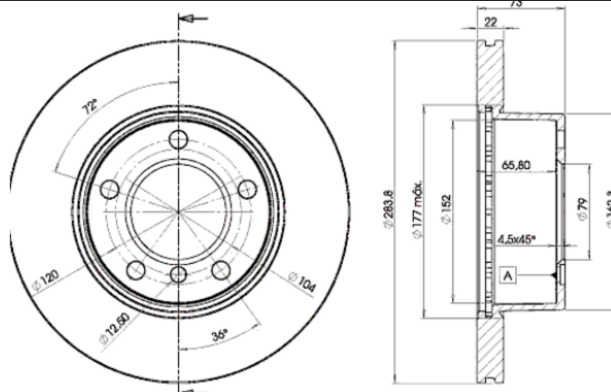

LISTA DE APLICACIONES - BUYERS GUIDE

31662-4629

Weight: 15.310

181662-700

31662-4629

Trw

131.3x53.33x17.8
Ø284x22x73

WVA

23915

23916

MAKE

BMW

Trac.	CC	Kw	CV
-------	----	----	----

Front / Rear

BMW

1 Serie (E87) 02.03-12.13

Hatchback (Compact car-C Segment)

Model	Trac.	CC	Kw	CV	Period	Icon
116 i (N45 B16 A)	RWD	1596	85	115	06.04-06.11	■
116 i (N45 B16 A)	RWD	1596	85	115	06.04-06.11	■
116 i (N45 B16 A)	RWD	1596	85	115	09.07-12.11	■
116 i (N45 B16 A)	RWD	1596	85	115	09.07-12.11	■
116 i	RWD	1599	89	121	03.07-06.11	■
116 i	RWD	1599	89	121	03.07-06.11	■
116 i (N43 B16 AA)	RWD	1599	90	122	09.07-06.11	■
116 i (N43 B16 AA)	RWD	1599	90	122	09.07-06.11	■
116 i (N43 B16 AA)	RWD	1599	90	122	03.07-12.11	■
116 i (N43 B16 AA)	RWD	1599	90	122	03.07-12.11	■
116 i (N43 B20 A)	RWD	1995	90	122	01.09-06.11	■
116 i (N43 B20 A)	RWD	1995	90	122	01.09-06.11	■
118 i (N46 B20 B)	RWD	1995	95	129	07.04-02.07	■
118 i (N46 B20 B)	RWD	1995	95	129	07.04-02.07	■
118 i	FWD	1995	95	129	09.06-09.12	■
118 i	FWD	1995	95	129	09.06-09.12	■
118 i (N46 B20 B)	RWD	1995	100	136	10.06-06.11	■
118 i (N46 B20 B)	RWD	1995	100	136	10.06-06.11	■
118 i (N46 B20 B)	RWD	1995	100	136	09.06-12.11	■
118 i (N46 B20 B)	RWD	1995	100	136	09.06-12.11	■
118 i (N43 B20 A)	RWD	1995	105	143	09.06-06.11	■
118 i (N43 B20 A)	RWD	1995	105	143	09.06-06.11	■
118 i (N43 B20 A)	RWD	1995	105	143	09.06-12.11	■