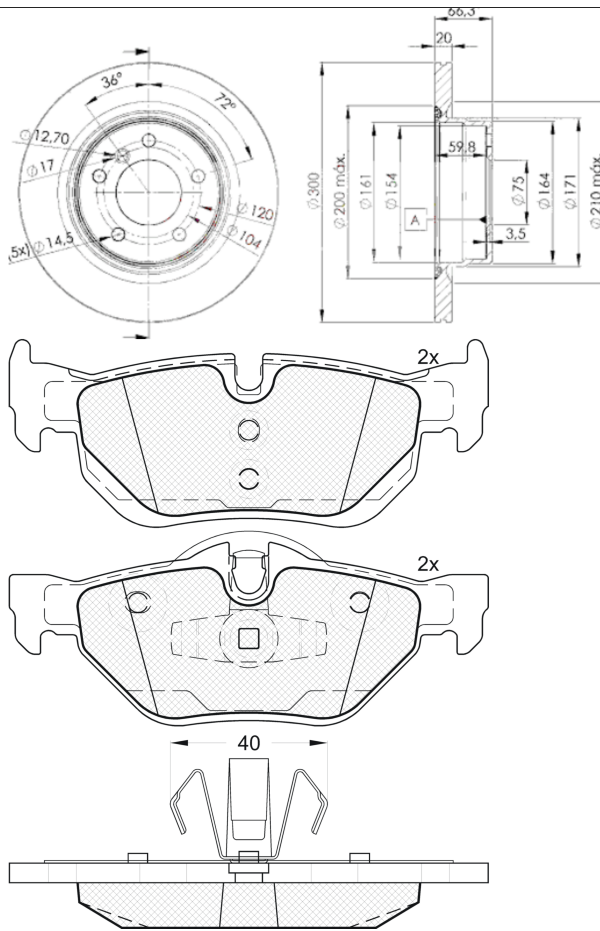

## 31663-3406

Weight: 14.300

## 31663-3406

Ate - Teves

122.9x43.49x17.3  
Ø300x20x66

**WVA**

23926

23927

24226

**MAKE**