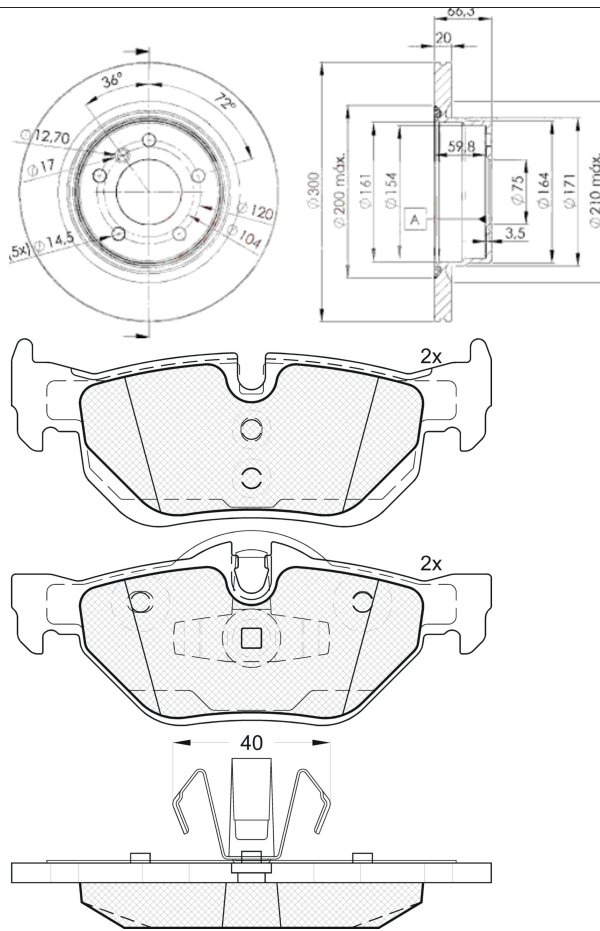

## 31663-3406

Weight: 14.300

## 31663-3406

Ate - Teves

122.9x43.49x17.3  
Ø300x20x66

**WVA**

23926

23927

24226

**MAKE**