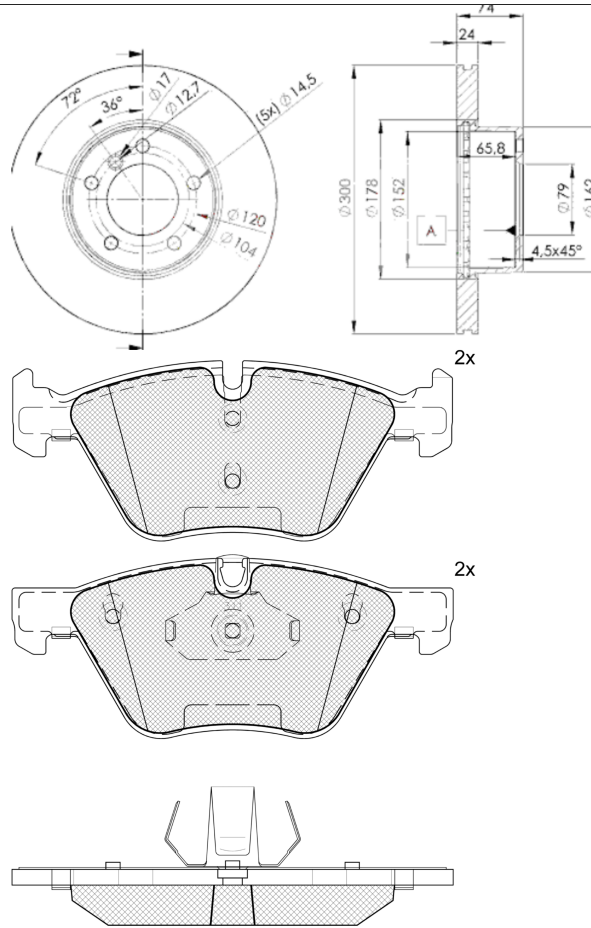

LISTA DE APLICACIONES - BUYERS GUIDE

31683-3405

Weight: 18.480

31683-3405

Ate - Teves

154.5x63.4x20.3
Ø300x24x74

WVA

23794

23968

MAKE

BMW

Trac.	CC	Kw	CV
-------	----	----	----

Front / Rear

BMW

1 Serie (E82) 10.06-10.13

Coupe (Compact car-C Segment)

Model	Engine	Drivetrain	Year	CC	Kw	CV	Period	Availability
120 i (N43 B20 A)	Gasolina	RWD	1995	125	170	170	10.07-10.13	■
120 i (N43 B20 A)	Gasolina	RWD	1995	125	170	170	10.07-10.13	■
120 d (N47 D20 A)	Diesel	RWD	1995	120	163	163	09.07-10.13	■
120 d (N47 D20 A)	Diesel	RWD	1995	120	163	163	09.07-10.13	■
120 d (N47 D20 C)	Diesel	RWD	1995	120	163	163	09.07-10.13	■
120 d (N47 D20 C)	Diesel	RWD	1995	120	163	163	09.07-10.13	■
120 d (N47 D20 A)	Diesel	RWD	1995	130	177	177	09.07-10.13	■
120 d (N47 D20 A)	Diesel	RWD	1995	130	177	177	09.07-10.13	■
120 d (N47 D20 C)	Diesel	RWD	1995	130	177	177	09.07-10.13	■
120 d (N47 D20 C)	Diesel	RWD	1995	130	177	177	09.07-10.13	■
120 d (N47 D20 A)	Diesel	RWD	1995	145	197	197	09.07-10.13	■
120 d (N47 D20 A)	Diesel	RWD	1995	145	197	197	09.07-10.13	■
120 d (N47 D20 C)	Diesel	RWD	1995	145	197	197	09.07-10.13	■
120 d (N47 D20 C)	Diesel	RWD	1995	145	197	197	09.07-10.13	■