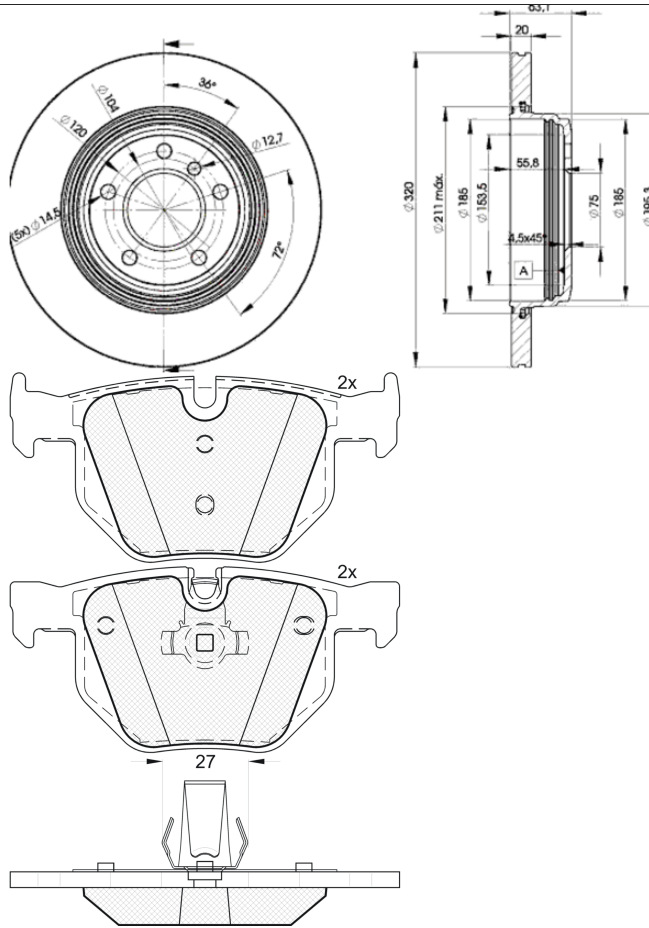

LISTA DE APLICACIONES - BUYERS GUIDE

31684-3215

Weight: 16.610

31684-3215

Ate - Teves

122.1x58x17.3
Ø320x20x61

WVA

23732

23737

MAKE

BMW

BMW (BRILLIANCE)

Trac.	CC	Kw	CV
-------	----	----	----

Front / Rear

BMW

5 Serie V (E60) 12.01-03.10

Saloon (Executive car-E Segment)

520 i (N46 B20 B)	Gasolina	RWD	1995	115	156	09.07-02.10	■
520 i (N46 B20 B)	Gasolina	RWD	1995	115	156	09.07-02.10	■
520 i (N43 B20 A)	Gasolina	RWD	1995	120	163	12.06-03.10	■
520 i (N43 B20 A)	Gasolina	RWD	1995	120	163	12.06-03.10	■
520 i (N43 B20 A)	Gasolina	RWD	1995	125	170	09.07-12.09	■
520 i (N43 B20 A)	Gasolina	RWD	1995	125	170	09.07-12.09	■
520 i (M54 B22 (226S1))	Gasolina	RWD	2171	125	170	07.03-03.10	■
520 i (M54 B22 (226S1))	Gasolina	RWD	2171	125	170	07.03-03.10	■
525 i (M54 B25 (256S5))	Gasolina	RWD	2494	141	192	09.03-02.05	■
525 i (M54 B25 (256S5))	Gasolina	RWD	2494	141	192	09.03-02.05	■
523 i (N52 B25 A)	Gasolina	RWD	2497	130	177	10.04-02.07	■
523 i (N52 B25 A)	Gasolina	RWD	2497	130	177	10.04-02.07	■
523 i (N52 B25 B)	Gasolina	RWD	2497	130	177	10.04-02.07	■
523 i (N52 B25 B)	Gasolina	RWD	2497	130	177	10.04-02.07	■
523 i (N52 B25 BE)	Gasolina	RWD	2497	130	177	10.04-02.07	■
523 i (N52 B25 BE)	Gasolina	RWD	2497	130	177	10.04-02.07	■
523 i (N52 B25 A)	Gasolina	RWD	2497	140	190	03.07-12.09	■
523 i (N52 B25 A)	Gasolina	RWD	2497	140	190	03.07-12.09	■
523 i (N52 B25 BE)	Gasolina	RWD	2497	140	190	03.07-12.09	■
523 i (N52 B25 BE)	Gasolina	RWD	2497	140	190	03.07-12.09	■
523 i (N53 B25 A)	Gasolina	RWD	2497	140	190	03.07-12.09	■
523 i (N53 B25 A)	Gasolina	RWD	2497	140	190	03.07-12.09	■
525 i (N52 B25 A)	Gasolina	RWD	2497	155	211	07.05-03.10	■