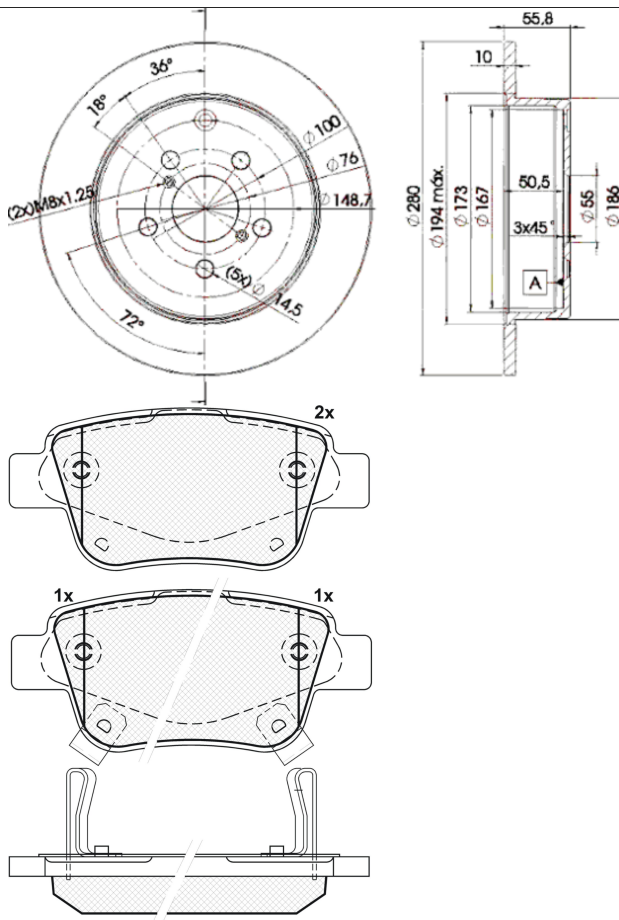

LISTA DE APLICACIONES - BUYERS GUIDE

31688-0503

Weight: 11.275

31688-0503

Bosch

101.9x45.95x16.7

Ø280x10x55.8

WVA

23620

MAKE

TOYOTA

Trac.	CC	Kw	CV
-------	----	----	----

Front / Rear

TOYOTA

AVENSIS II (_T25_) 04.03-11.08

Estate (Large family car-D Segment)

1.6 VVT-i (ZZT250_, ZZT250R) (3ZZ-FE)	Gasolina	FWD	1598	81	110	04.03-11.08	■
1.6 VVT-i (ZZT250_, ZZT250R) (3ZZ-FE)	Gasolina	FWD	1598	81	110	04.03-11.08	■
1.8 VVT-i (ZZT251_, ZZT251R) (1ZZ-FE)	Gasolina	FWD	1794	95	129	04.03-11.08	■
1.8 VVT-i (ZZT251_, ZZT251R) (1ZZ-FE)	Gasolina	FWD	1794	95	129	04.03-11.08	■
2.0 VVT-i (AZT250_, AZT250R) (1AZ-FSE)	Gasolina	FWD	1998	108	147	04.03-11.08	■
2.0 VVT-i (AZT250_, AZT250R) (1AZ-FSE)	Gasolina	FWD	1998	108	147	04.03-11.08	■
2.4 VVT-i (AZT251_, AZT251R) (2AZ-FSE)	Gasolina	FWD	2362	120	163	10.03-10.08	■
2.4 VVT-i (AZT251_, AZT251R) (2AZ-FSE)	Gasolina	FWD	2362	120	163	10.03-10.08	■
2.4 VVT-i (AZT251_, AZT251R) (2AZ-FSE)	Gasolina	FWD	2362	125	170	09.03-11.08	■
2.4 VVT-i (AZT251_, AZT251R) (2AZ-FSE)	Gasolina	FWD	2362	125	170	09.03-11.08	■
2.0 D-4D (CDT250_, CDT250R) (1CD-FTV)	Diesel	FWD	1995	85	116	04.03-11.08	■
2.0 D-4D (CDT250_, CDT250R) (1CD-FTV)	Diesel	FWD	1995	85	116	04.03-11.08	■
2.0 D-4D (ADT250_, ADT250R) (1AD-FTV)	Diesel	FWD	1998	93	126	03.06-11.08	■
2.0 D-4D (ADT250_, ADT250R) (1AD-FTV)	Diesel	FWD	1998	93	126	03.06-11.08	■