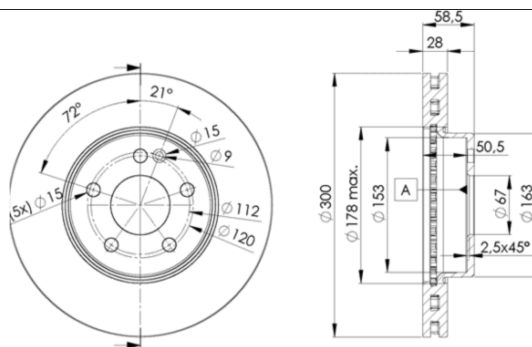

LISTA DE APLICACIONES - BUYERS GUIDE

31786-0415

Weight: 20.905

Loose Shims

2 - Ref. 690142 E

31786-0415

Brembo

163.2x66.8x20.9

Ø300x28x58.5

WVA

29192

MAKE

MERCEDES-BENZ

| Trac. | CC | Kw | CV |
|-------|----|----|----|
|-------|----|----|----|

Front / Rear

MERCEDES-BENZ