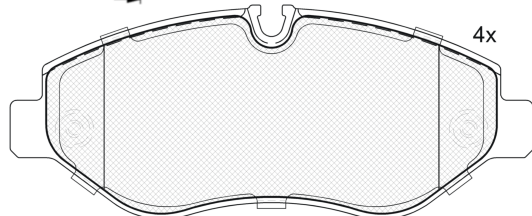

LISTA DE APLICACIONES - BUYERS GUIDE

31786-0415

Weight: 20.905

Loose Shims

2 - Ref. 690142 E

31786-0415

Brembo

163.2x66.8x20.9

Ø300x28x58.5

WVA

29192

MAKE

MERCEDES-BENZ

| Trac. | CC | Kw | CV |
|-------|----|----|----|
|-------|----|----|----|

Front / Rear

MERCEDES-BENZ