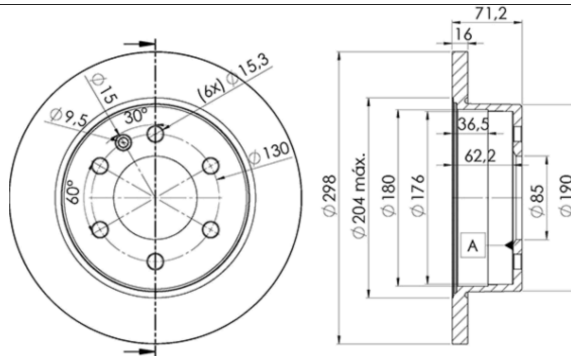

## 31787-0191

Weight: 17.738

1-Ref. 690059

1-Ref. 610370 E