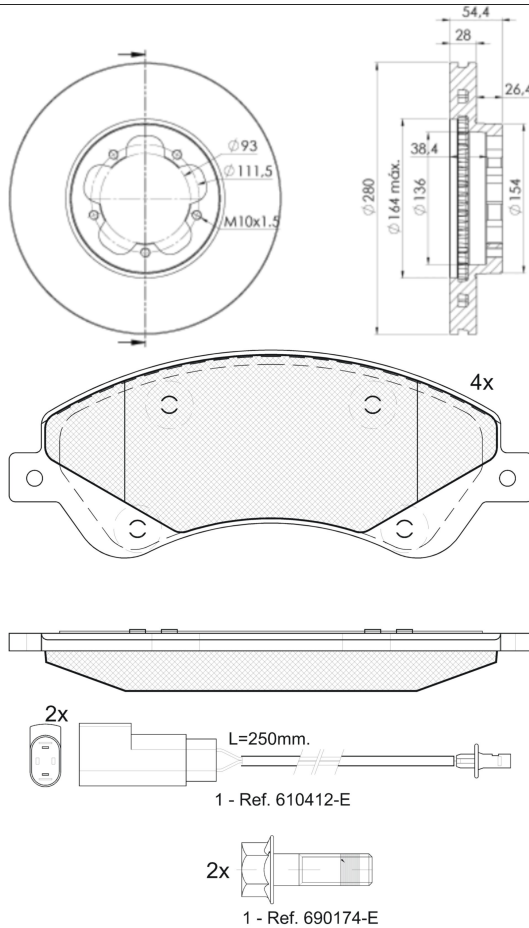

## 31792-5632

Weight: 15.460

## 31792-5632

Bosch

164.8x65.5x18.8  
Ø280x28x54.6

**WVA**  
22263  
24485

**MAKE**  
FORD

Trac.	CC	Kw	CV
-------	----	----	----

Front / Rear