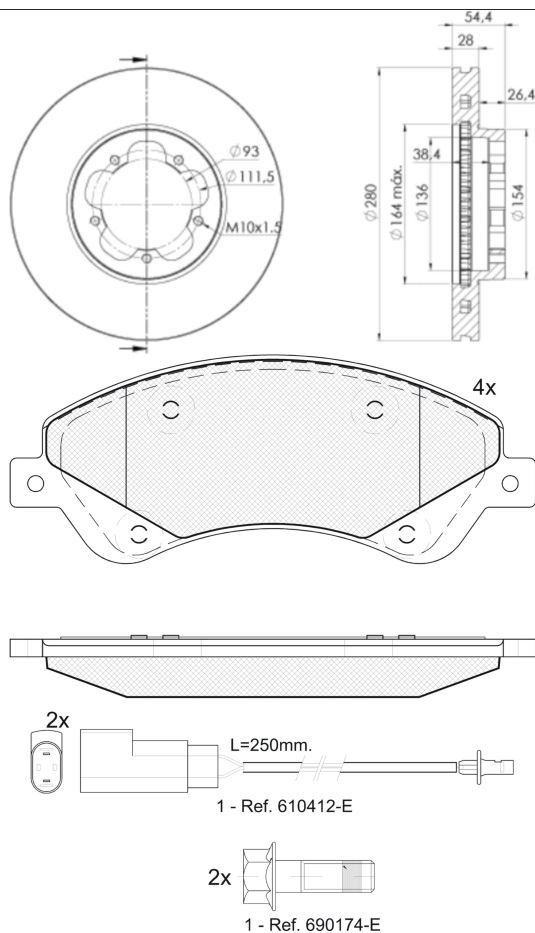

LISTA DE APLICACIONES - BUYERS GUIDE

31792-5632

Weight: 15.460

31792-5632

Bosch

164.8x65.5x18.8
Ø280x28x54.6

WVA
22263
24485

MAKE
FORD

Trac.	CC	Kw	CV
-------	----	----	----

Front / Rear

FORD

TRANSIT V (FD__, FB__, FS__, FZ__, FC__) 04.06-

Bus (Minibus-M2-Segment)

Model	Fuel	Trac.	CC	Kw	CV	Year Range	Availability
2.2 TDCi (P8FA)	Diesel	FWD	2198	63	85	04.06-08.14	■
2.2 TDCi (P8FA)	Diesel	FWD	2198	63	85	04.06-08.14	■
2.2 TDCi (P8FB)	Diesel	FWD	2198	63	85	04.06-08.14	■
2.2 TDCi (P8FB)	Diesel	FWD	2198	63	85	04.06-08.14	■
2.2 TDCi (DRFA)	Diesel	FWD	2198	74	100	10.11-08.14	■
2.2 TDCi (DRFA)	Diesel	FWD	2198	74	100	10.11-08.14	■
2.2 TDCi (DRFB)	Diesel	FWD	2198	74	100	10.11-08.14	■
2.2 TDCi (DRFB)	Diesel	FWD	2198	74	100	10.11-08.14	■
2.2 TDCi (DRFC)	Diesel	FWD	2198	74	100	10.11-08.14	■
2.2 TDCi (DRFC)	Diesel	FWD	2198	74	100	10.11-08.14	■
2.2 TDCi (DRFD)	Diesel	FWD	2198	74	100	10.11-08.14	■
2.2 TDCi (DRFD)	Diesel	FWD	2198	74	100	10.11-08.14	■
2.2 TDCi (DRFE)	Diesel	FWD	2198	74	100	10.11-08.14	■
2.2 TDCi (DRFE)	Diesel	FWD	2198	74	100	10.11-08.14	■
2.2 TDCi (QVFA)	Diesel	FWD	2198	81	110	04.06-08.14	■
2.2 TDCi (QVFA)	Diesel	FWD	2198	81	110	04.06-08.14	■
2.2 TDCi (SRFA)	Diesel	FWD	2198	85	115	10.08-08.14	■
2.2 TDCi (SRFA)	Diesel	FWD	2198	85	115	10.08-08.14	■
2.2 TDCi (SRFB)	Diesel	FWD	2198	85	115	10.08-08.14	■
2.2 TDCi (SRFB)	Diesel	FWD	2198	85	115	10.08-08.14	■
2.2 TDCi (SRFC)	Diesel	FWD	2198	85	115	10.08-08.14	■
2.2 TDCi (SRFC)	Diesel	FWD	2198	85	115	10.08-08.14	■
2.2 TDCi (SRFD)	Diesel	FWD	2198	85	115	10.08-08.14	■