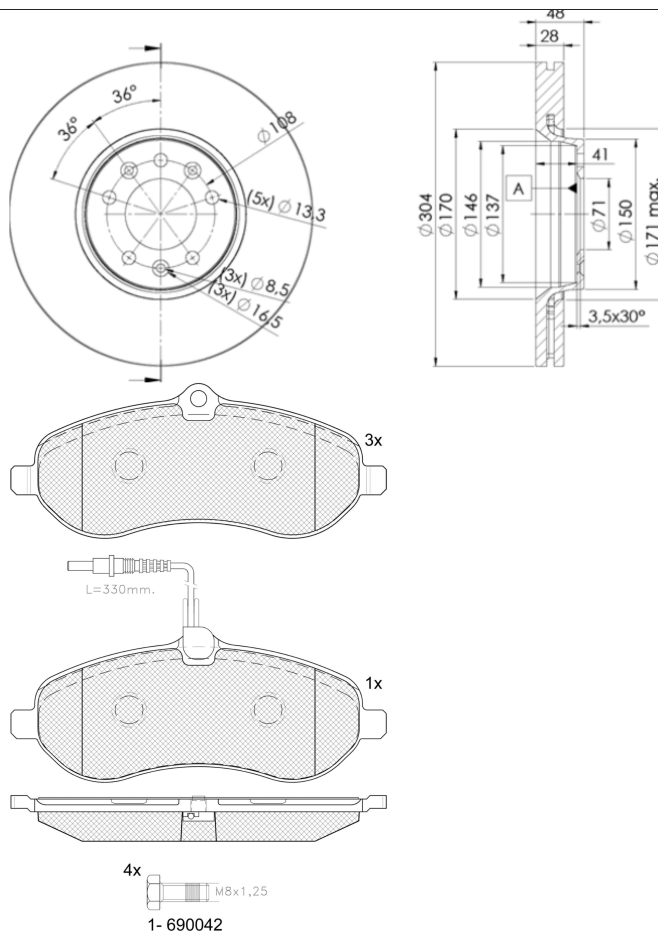

## 31802-4755

Weight: 22.795

## 31802-4755

Trw

162.1x66.9x18.9  
Ø304x28x48

**WVA**  
24595  
24608

**MAKE**  
CITROËN  
FIAT  
PEUGEOT  
TOYOTA

Trac.	CC	Kw	CV
-------	----	----	----

Front / Rear