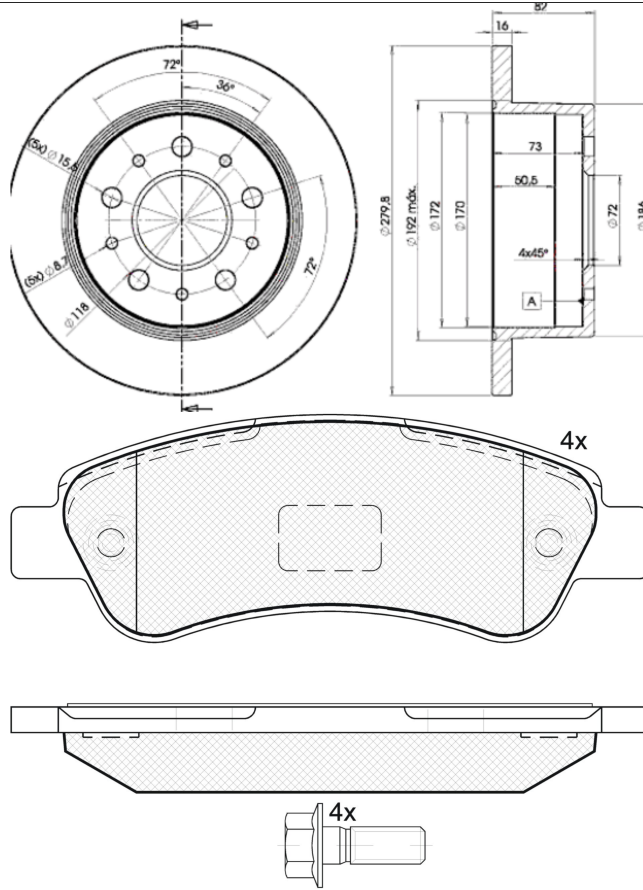

LISTA DE APLICACIONES - BUYERS GUIDE

31804-3806

Weight: 17.865

2- Ref. 690059

31804-3806

Bosch

136.9x49x19
Ø280x16x82

WVA
24465

MAKE
CITROËN
FIAT
PEUGEOT

Trac.	CC	Kw	CV
-------	----	----	----

Front / Rear

CITROËN

JUMPER III / RELAY 04.06-

Bus (Minibus-M2-Segment)

Engine	Trac.	CC	Kw	CV	Year	Front / Rear	
2.0 BlueHDi 110 (AHM (DW10FUE))	Diesel	FWD	1997	81	110	07.15-09.19	■
2.0 BlueHDi 110 (AHM (DW10FUE))	Diesel	FWD	1997	81	110	07.15-09.19	■
2.0 BlueHDi 130 (AHN (DW10FUD))	Diesel	FWD	1997	96	130	07.15-09.19	■
2.0 BlueHDi 130 (AHN (DW10FUD))	Diesel	FWD	1997	96	130	07.15-09.19	■
2.0 BlueHDi 160 (AHP (DW10FUC))	Diesel	FWD	1997	120	163	07.15-09.19	■
2.0 BlueHDi 160 (AHP (DW10FUC))	Diesel	FWD	1997	120	163	07.15-09.19	■
2.2 HDi 100 (4HV (P22DTE))	Diesel	FWD	2198	74	101	04.06-	■
2.2 HDi 100 (4HV (P22DTE))	Diesel	FWD	2198	74	101	04.06-	■
2.2 HDi 110 (4HG (P22DTE))	Diesel	FWD	2198	81	110	07.11-12.20	■
2.2 HDi 110 (4HG (P22DTE))	Diesel	FWD	2198	81	110	07.11-12.20	■
2.2 HDi 120 (4HU (P22DTE))	Diesel	FWD	2198	88	120	04.06-12.16	■
2.2 HDi 120 (4HU (P22DTE))	Diesel	FWD	2198	88	120	04.06-12.16	■
2.2 HDi 130 (4HH (P22DTE))	Diesel	FWD	2198	96	130	07.11-	■
2.2 HDi 130 (4HH (P22DTE))	Diesel	FWD	2198	96	130	07.11-	■
2.2 HDi 150 (4HJ (P22DTE))	Diesel	FWD	2198	110	150	07.11-	■
2.2 HDi 150 (4HJ (P22DTE))	Diesel	FWD	2198	110	150	07.11-	■
3.0 HDi 155 (F1CE0481D (F30DT))	Diesel	FWD	2999	115	157	07.06-	■
3.0 HDi 155 (F1CE0481D (F30DT))	Diesel	FWD	2999	115	157	07.06-	■
3.0 HDi 160 (F1CE0481D (F30DT))	Diesel	FWD	2999	116	157	09.06-	■
3.0 HDi 160 (F1CE0481D (F30DT))	Diesel	FWD	2999	116	157	09.06-	■
3.0 HDi 180 (F1CE3481E (F30DTE))	Diesel	FWD	2999	130	177	07.11-	■
3.0 HDi 180 (F1CE3481E (F30DTE))	Diesel	FWD	2999	130	177	07.11-	■