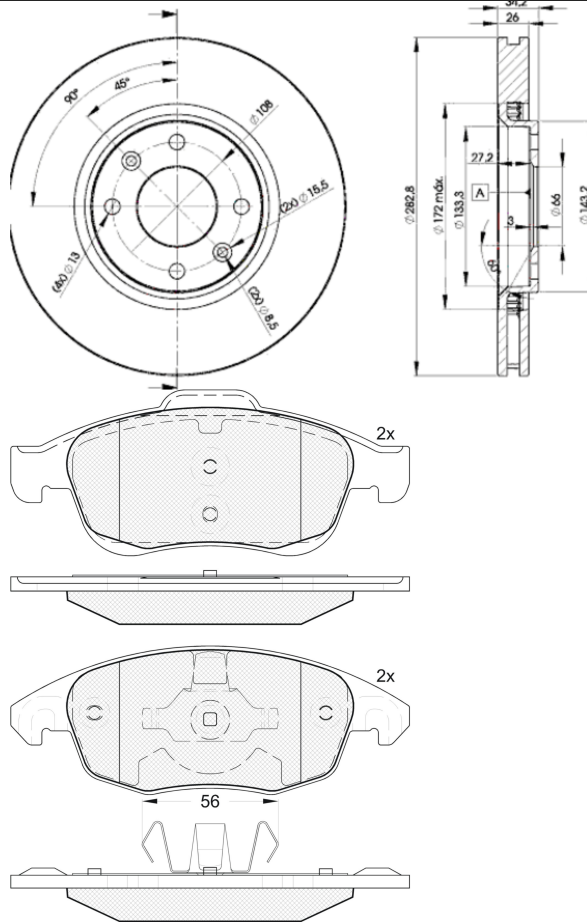

LISTA DE APLICACIONES - BUYERS GUIDE

31852-4752

Weight: 16.398

31852-4752

Ate - Teves

155.2x57.89x19.1
Ø283x26x34.5

WVA
24538

MAKE
CITROËN
PEUGEOT

Trac.	CC	Kw	CV
-------	----	----	----

Front / Rear

CITROËN

BERLINGO II (B9) 04.08-

Box Body/MPV (LCVs-N1 Segment)

Engine	Transmission	Drive	CC	Kw	CV	Year	Availability
1.6 HDi 75 (9HT (DV6BTED4))	Diesel	FWD	1560	55	75	04.08-12.18	■
1.6 HDi 75 (9HT (DV6BTED4))	Diesel	FWD	1560	55	75	04.08-12.18	■
1.6 HDi 75 (9HT (DV6BUTED4))	Diesel	FWD	1560	55	75	04.08-12.18	■
1.6 HDi 75 (9HT (DV6BUTED4))	Diesel	FWD	1560	55	75	04.08-12.18	■
1.6 HDi 75 4x4 (9HN (DV6ETED))	Diesel	4WD	1560	55	75	02.12-12.18	■
1.6 HDi 75 4x4 (9HN (DV6ETED))	Diesel	4WD	1560	55	75	02.12-12.18	■
1.6 HDi 90 16V (9HS (DV6TED4BU))	Diesel	FWD	1560	66	90	04.08-12.18	■
1.6 HDi 90 16V (9HS (DV6TED4BU))	Diesel	FWD	1560	66	90	04.08-12.18	■
1.6 HDi 90 16V (9HX (DV6AUTED4))	Diesel	FWD	1560	66	90	04.08-12.18	■
1.6 HDi 90 16V (9HX (DV6AUTED4))	Diesel	FWD	1560	66	90	04.08-12.18	■

BERLINGO II MULTISPACE (B9) 04.08-

MPV (Large MPV-M1 Segment)

Engine	Transmission	Drive	CC	Kw	CV	Year	Availability
1.6 (NFU (TU5JP4))	Gasolina	FWD	1587	80	109	04.08-12.18	■
1.6 (NFU (TU5JP4))	Gasolina	FWD	1587	80	109	04.08-12.18	■
1.6 HDi 75 16V (9HT (DV6BTED4))	Diesel	FWD	1560	55	75	04.08-12.18	■
1.6 HDi 75 16V (9HT (DV6BTED4))	Diesel	FWD	1560	55	75	04.08-12.18	■
1.6 HDi 90 (9HV (DV6TED4B))	Diesel	FWD	1560	66	90	04.08-12.18	■
1.6 HDi 90 (9HV (DV6TED4B))	Diesel	FWD	1560	66	90	04.08-12.18	■
1.6 HDi 90 (9HX (DV6ATED4))	Diesel	FWD	1560	66	90	04.08-12.18	■
1.6 HDi 90 (9HX (DV6ATED4))	Diesel	FWD	1560	66	90	04.08-12.18	■
1.6 HDi 110 (9HZ (DV6TED4))	Diesel	FWD	1560	80	109	04.08-12.18	■
1.6 HDi 110 (9HZ (DV6TED4))	Diesel	FWD	1560	80	109	04.08-12.18	■