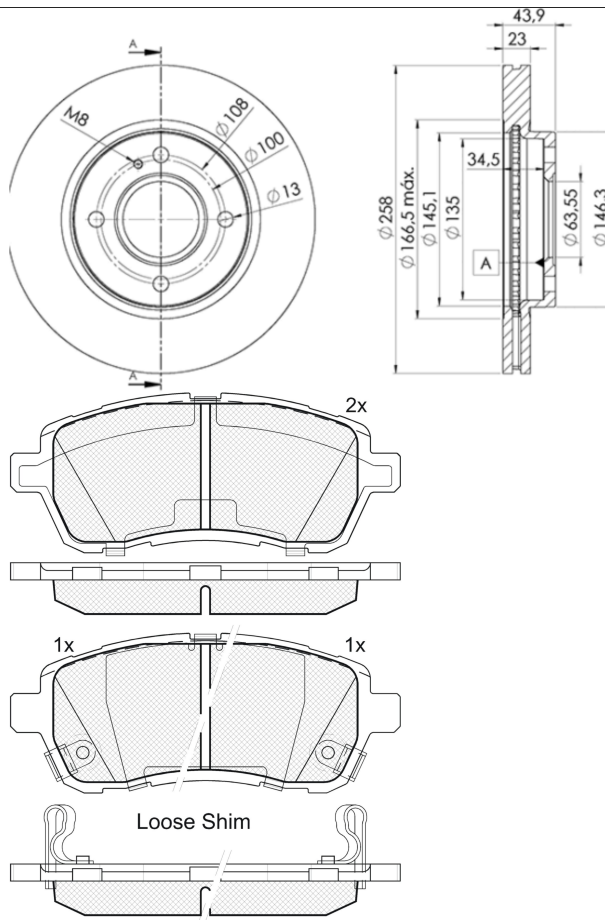

LISTA DE APLICACIONES - BUYERS GUIDE

31881-5636

Weight: 13.665

31881-5636

Lucas - Girling

125.5x51.5x15.9
Ø258x23x43.9

WVA
24675
24676

MAKE
FORD

Trac.	CC	Kw	CV
-------	----	----	----

Front / Rear

FORD

FIESTA VI (CB1, CCN) 06.08-							Hatchback (Supermini car-B Segment)	
1.0 (XMJA)		Gasolina	FWD	998	48	65	01.13-04.17	■
1.0 (XMJA)		Gasolina	FWD	998	48	65	01.13-04.17	■
1.0 (XMJB)		Gasolina	FWD	998	48	65	01.13-04.17	■
1.0 (XMJB)		Gasolina	FWD	998	48	65	01.13-04.17	■
1.0 (XMJC)		Gasolina	FWD	998	48	65	01.13-04.17	■
1.0 (XMJC)		Gasolina	FWD	998	48	65	01.13-04.17	■
1.0 (XMJD)		Gasolina	FWD	998	48	65	01.13-04.17	■
1.0 (XMJD)		Gasolina	FWD	998	48	65	01.13-04.17	■
1.0 EcoBoost (SFJA)		Gasolina	FWD	998	74	100	01.13-04.17	■
1.0 EcoBoost (SFJA)		Gasolina	FWD	998	74	100	01.13-04.17	■
1.0 EcoBoost (SFJB)		Gasolina	FWD	998	74	100	01.13-04.17	■
1.0 EcoBoost (SFJB)		Gasolina	FWD	998	74	100	01.13-04.17	■
1.0 EcoBoost (SFJC)		Gasolina	FWD	998	74	100	01.13-04.17	■
1.0 EcoBoost (SFJC)		Gasolina	FWD	998	74	100	01.13-04.17	■
1.0 EcoBoost (SFJD)		Gasolina	FWD	998	74	100	01.13-04.17	■
1.0 EcoBoost (SFJD)		Gasolina	FWD	998	74	100	01.13-04.17	■