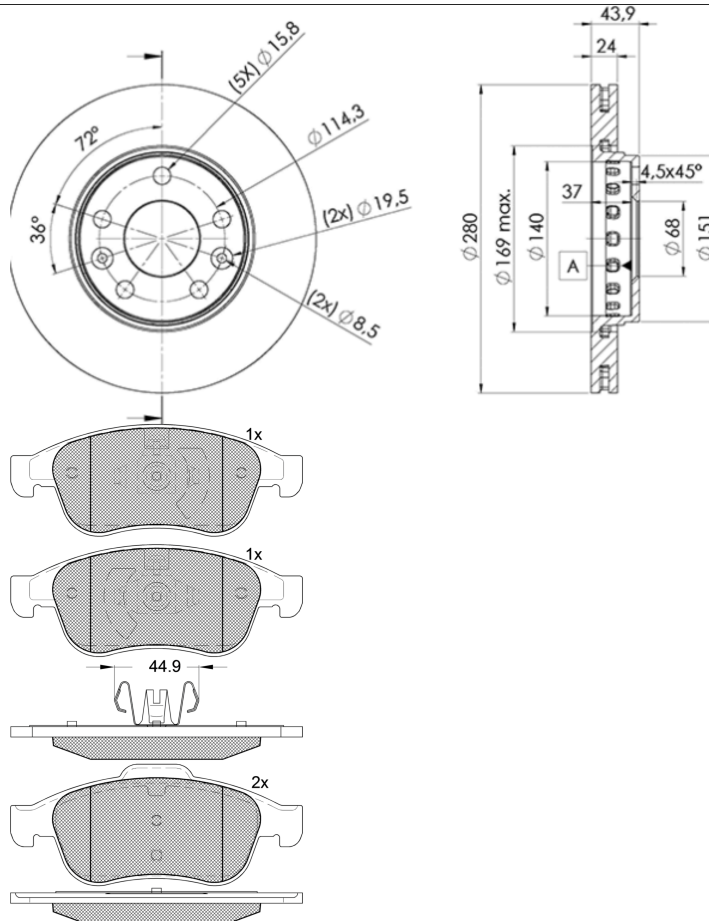

LISTA DE APLICACIONES - BUYERS GUIDE

31915-4022

Weight: 15.053

31915-4022

Ate - Teves

155.15x59.46x18
Ø280x24x43.9

WVA

24538