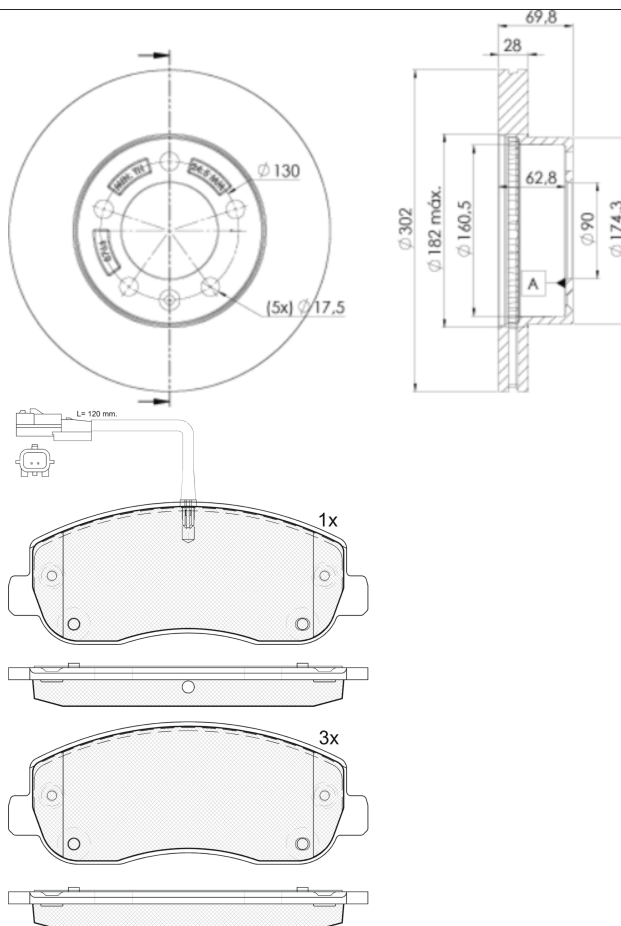

LISTA DE APLICACIONES - BUYERS GUIDE

31999-8766

Weight: 21.455

O.E.M.	MAKE
95 526 066	OPEL

31999-8766

Brembo

163.5x64.8x18.2
Ø302x28x69.9

WVA
25147
25148
25165
MAKE
NISSAN
OPEL
RENAULT
VAUXHALL