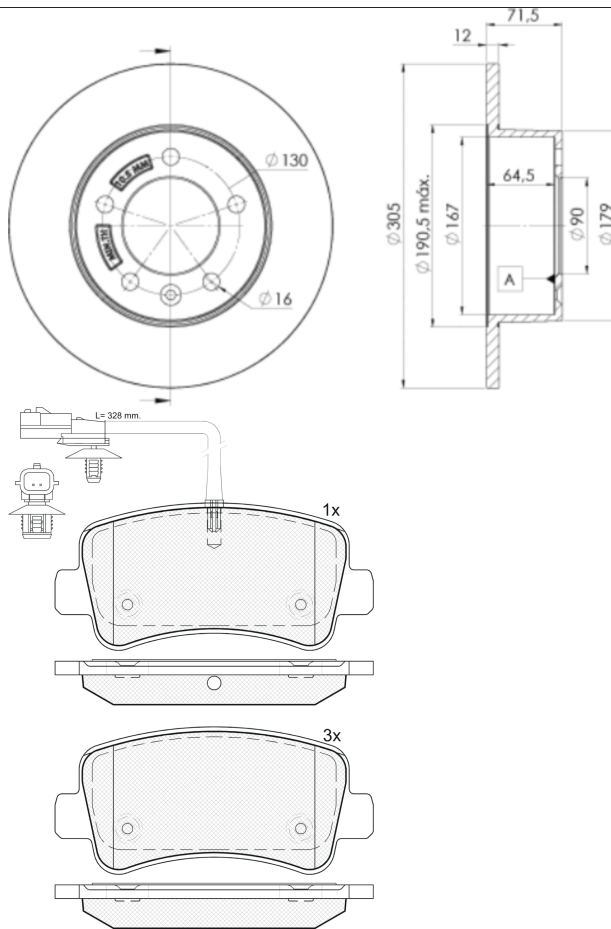

LISTA DE APLICACIONES - BUYERS GUIDE

32001-8767

Weight: 15.240

O.E.M.	MAKE
95 526 067	OPEL

32001-8767

Brembo

128.6x59.5x18.2
Ø305x12x71.5

WVA
25112
25113