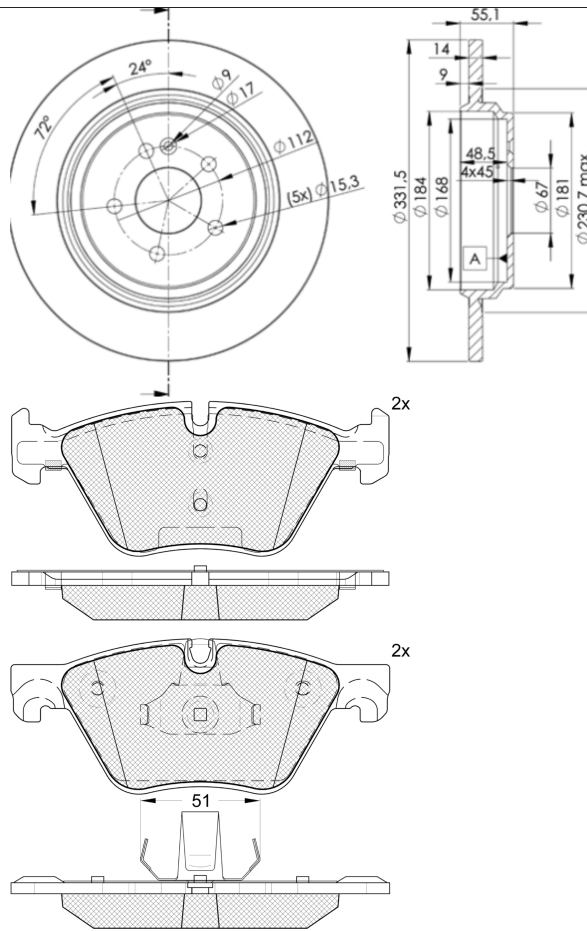

LISTA DE APLICACIONES - BUYERS GUIDE

32002-3555

Weight: 21.830

32002-3555

Ate - Teves

154.5x63.4x20.3
Ø331.5x14x55.1

WVA
23794
24697

MAKE
BMW
BMW (BRILLIANCE)

Trac.	CC	Kw	CV
-------	----	----	----

Front / Rear

BMW

5 Serie VI (F10) 01.09-10.16

Saloon (Executive car-E Segment)

Model	Trac.	CC	Kw	CV	Period	Application
520 i (N20 B16 A)	RWD	1592	125	170	07.13-10.16	■
520 i (N20 B16 A)	RWD	1592	125	170	07.13-10.16	■
520 i (N20 B20 A)	RWD	1997	120	163	09.11-10.16	■
520 i (N20 B20 A)	RWD	1997	120	163	09.11-10.16	■
520 i (N20 B20 B)	RWD	1997	120	163	09.11-10.16	■
520 i (N20 B20 B)	RWD	1997	120	163	09.11-10.16	■
520 i (N20 B20 A)	RWD	1997	135	184	09.11-10.16	■
520 i (N20 B20 A)	RWD	1997	135	184	09.11-10.16	■
520 i (N20 B20 B)	RWD	1997	135	184	09.11-10.16	■
520 i (N20 B20 B)	RWD	1997	135	184	09.11-10.16	■
528i (N20 B20 A)	RWD	1997	180	245	09.11-10.16	■
528i (N20 B20 A)	RWD	1997	180	245	09.11-10.16	■
528 i xDrive (N20 B20 A)	4WD	1997	180	245	09.11-10.16	■
528 i xDrive (N20 B20 A)	4WD	1997	180	245	09.11-10.16	■
523 i (N52 B25 A)	RWD	2497	150	204	01.10-08.11	■
523 i (N52 B25 A)	RWD	2497	150	204	01.10-08.11	■
523 i (N52 B25 AF)	RWD	2497	150	204	01.10-08.11	■
523 i (N52 B25 AF)	RWD	2497	150	204	01.10-08.11	■
523 i (N52 B25 B)	RWD	2497	150	204	01.10-08.11	■
523 i (N52 B25 B)	RWD	2497	150	204	01.10-08.11	■
523 i (N52 B25 BF)	RWD	2497	150	204	01.10-08.11	■
523 i (N52 B25 BF)	RWD	2497	150	204	01.10-08.11	■
523 i (N53 B30 A)	RWD	2996	150	204	06.09-08.11	■