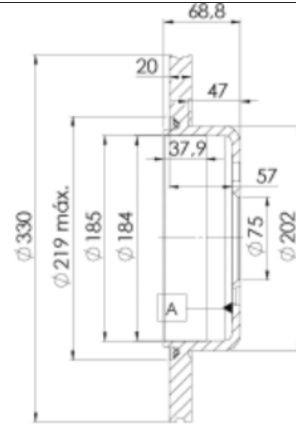

LISTA DE APLICACIONES - BUYERS GUIDE

32004-3558

Weight: 19.670

32004-3558

Trw

106.1x56.2x18
Ø330x20x68.8

WVA

24561

Saloon (Executive car-E Segment)

Model	Trac.	CC	Kw	CV	Period	Front / Rear
520 i (N20 B16 A)	RWD	1592	125	170	07.13-10.16	■
520 i (N20 B16 A)	RWD	1592	125	170	07.13-10.16	■
520 i (N20 B20 A)	RWD	1997	120	163	09.11-10.16	■
520 i (N20 B20 A)	RWD	1997	120	163	09.11-10.16	■
520 i (N20 B20 B)	RWD	1997	120	163	09.11-10.16	■
520 i (N20 B20 B)	RWD	1997	120	163	09.11-10.16	■
520 i (N20 B20 A)	RWD	1997	135	184	09.11-10.16	■
520 i (N20 B20 A)	RWD	1997	135	184	09.11-10.16	■
520 i (N20 B20 B)	RWD	1997	135	184	09.11-10.16	■
520 i (N20 B20 B)	RWD	1997	135	184	09.11-10.16	■
528i (N20 B20 A)	RWD	1997	180	245	09.11-10.16	■
528i (N20 B20 A)	RWD	1997	180	245	09.11-10.16	■
528 i xDrive (N20 B20 A)	4WD	1997	180	245	09.11-10.16	■
528 i xDrive (N20 B20 A)	4WD	1997	180	245	09.11-10.16	■
523 i (N52 B25 A)	RWD	2497	150	204	01.10-08.11	■
523 i (N52 B25 A)	RWD	2497	150	204	01.10-08.11	■
523 i (N52 B25 AF)	RWD	2497	150	204	01.10-08.11	■
523 i (N52 B25 AF)	RWD	2497	150	204	01.10-08.11	■
523 i (N52 B25 B)	RWD	2497	150	204	01.10-08.11	■
523 i (N52 B25 B)	RWD	2497	150	204	01.10-08.11	■
523 i (N52 B25 BF)	RWD	2497	150	204	01.10-08.11	■
523 i (N52 B25 BF)	RWD	2497	150	204	01.10-08.11	■
535i (N55 B30 A)	RWD	2979	225	306	01.10-10.16	■