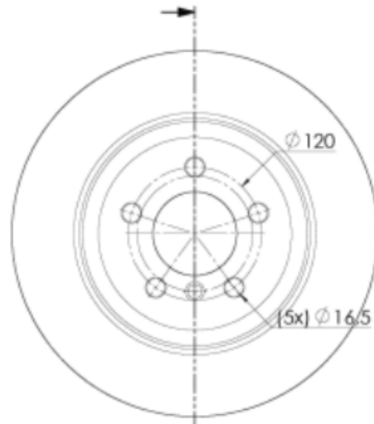

LISTA DE APLICACIONES - BUYERS GUIDE

32004-3558

Weight: 19.670

32004-3558

Trw

106.1x56.2x18
Ø330x20x68.8

WVA

24561

Saloon (Executive car-E Segment)

Model	Trac.	CC	Kw	CV	Period	Application
520 i (N20 B16 A)	RWD	1592	125	170	07.13-10.16	■
520 i (N20 B16 A)	RWD	1592	125	170	07.13-10.16	■
520 i (N20 B20 A)	RWD	1997	120	163	09.11-10.16	■
520 i (N20 B20 A)	RWD	1997	120	163	09.11-10.16	■
520 i (N20 B20 B)	RWD	1997	120	163	09.11-10.16	■
520 i (N20 B20 B)	RWD	1997	120	163	09.11-10.16	■
520 i (N20 B20 A)	RWD	1997	135	184	09.11-10.16	■
520 i (N20 B20 A)	RWD	1997	135	184	09.11-10.16	■
520 i (N20 B20 B)	RWD	1997	135	184	09.11-10.16	■
520 i (N20 B20 B)	RWD	1997	135	184	09.11-10.16	■
528i (N20 B20 A)	RWD	1997	180	245	09.11-10.16	■
528i (N20 B20 A)	RWD	1997	180	245	09.11-10.16	■
528 i xDrive (N20 B20 A)	4WD	1997	180	245	09.11-10.16	■
528 i xDrive (N20 B20 A)	4WD	1997	180	245	09.11-10.16	■
523 i (N52 B25 A)	RWD	2497	150	204	01.10-08.11	■
523 i (N52 B25 A)	RWD	2497	150	204	01.10-08.11	■
523 i (N52 B25 AF)	RWD	2497	150	204	01.10-08.11	■
523 i (N52 B25 AF)	RWD	2497	150	204	01.10-08.11	■
523 i (N52 B25 B)	RWD	2497	150	204	01.10-08.11	■
523 i (N52 B25 B)	RWD	2497	150	204	01.10-08.11	■
523 i (N52 B25 BF)	RWD	2497	150	204	01.10-08.11	■
523 i (N52 B25 BF)	RWD	2497	150	204	01.10-08.11	■
535i (N55 B30 A)	RWD	2979	225	306	01.10-10.16	■