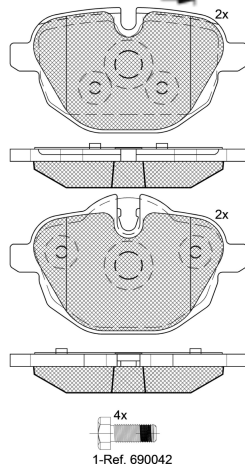

LISTA DE APLICACIONES - BUYERS GUIDE

32004-3558

Weight: 19.670

32004-3558

Trw

106.1x56.2x18
Ø330x20x68.8

WVA

24561

Saloon (Executive car-E Segment)

Model	Trac.	CC	Kw	CV	Period	Application
520 i (N20 B16 A)	RWD	1592	125	170	07.13-10.16	■
520 i (N20 B16 A)	RWD	1592	125	170	07.13-10.16	■
520 i (N20 B20 A)	RWD	1997	120	163	09.11-10.16	■
520 i (N20 B20 A)	RWD	1997	120	163	09.11-10.16	■
520 i (N20 B20 B)	RWD	1997	120	163	09.11-10.16	■
520 i (N20 B20 B)	RWD	1997	120	163	09.11-10.16	■
520 i (N20 B20 A)	RWD	1997	135	184	09.11-10.16	■
520 i (N20 B20 A)	RWD	1997	135	184	09.11-10.16	■
520 i (N20 B20 B)	RWD	1997	135	184	09.11-10.16	■
520 i (N20 B20 B)	RWD	1997	135	184	09.11-10.16	■
528i (N20 B20 A)	RWD	1997	180	245	09.11-10.16	■
528i (N20 B20 A)	RWD	1997	180	245	09.11-10.16	■
528 i xDrive (N20 B20 A)	4WD	1997	180	245	09.11-10.16	■
528 i xDrive (N20 B20 A)	4WD	1997	180	245	09.11-10.16	■
523 i (N52 B25 A)	RWD	2497	150	204	01.10-08.11	■
523 i (N52 B25 A)	RWD	2497	150	204	01.10-08.11	■
523 i (N52 B25 AF)	RWD	2497	150	204	01.10-08.11	■
523 i (N52 B25 AF)	RWD	2497	150	204	01.10-08.11	■
523 i (N52 B25 B)	RWD	2497	150	204	01.10-08.11	■
523 i (N52 B25 B)	RWD	2497	150	204	01.10-08.11	■
523 i (N52 B25 BF)	RWD	2497	150	204	01.10-08.11	■
523 i (N52 B25 BF)	RWD	2497	150	204	01.10-08.11	■
535i (N55 B30 A)	RWD	2979	225	306	01.10-10.16	■