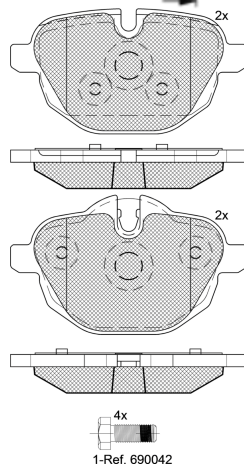

LISTA DE APLICACIONES - BUYERS GUIDE

32004-3558

Weight: 19.670

32004-3558

Trw

106.1x56.2x18
Ø330x20x68.8

WVA

24561

Saloon (Executive car-E Segment)

Model	Trac.	CC	Kw	CV	Period	Front / Rear
520 i (N20 B16 A)	RWD	1592	125	170	07.13-10.16	■
520 i (N20 B16 A)	RWD	1592	125	170	07.13-10.16	■
520 i (N20 B20 A)	RWD	1997	120	163	09.11-10.16	■
520 i (N20 B20 A)	RWD	1997	120	163	09.11-10.16	■
520 i (N20 B20 B)	RWD	1997	120	163	09.11-10.16	■
520 i (N20 B20 B)	RWD	1997	120	163	09.11-10.16	■
520 i (N20 B20 A)	RWD	1997	135	184	09.11-10.16	■
520 i (N20 B20 A)	RWD	1997	135	184	09.11-10.16	■
520 i (N20 B20 B)	RWD	1997	135	184	09.11-10.16	■
520 i (N20 B20 B)	RWD	1997	135	184	09.11-10.16	■
528i (N20 B20 A)	RWD	1997	180	245	09.11-10.16	■
528i (N20 B20 A)	RWD	1997	180	245	09.11-10.16	■
528 i xDrive (N20 B20 A)	4WD	1997	180	245	09.11-10.16	■
528 i xDrive (N20 B20 A)	4WD	1997	180	245	09.11-10.16	■
523 i (N52 B25 A)	RWD	2497	150	204	01.10-08.11	■
523 i (N52 B25 A)	RWD	2497	150	204	01.10-08.11	■
523 i (N52 B25 AF)	RWD	2497	150	204	01.10-08.11	■
523 i (N52 B25 AF)	RWD	2497	150	204	01.10-08.11	■
523 i (N52 B25 B)	RWD	2497	150	204	01.10-08.11	■
523 i (N52 B25 B)	RWD	2497	150	204	01.10-08.11	■
523 i (N52 B25 BF)	RWD	2497	150	204	01.10-08.11	■
523 i (N52 B25 BF)	RWD	2497	150	204	01.10-08.11	■
535i (N55 B30 A)	RWD	2979	225	306	01.10-10.16	■