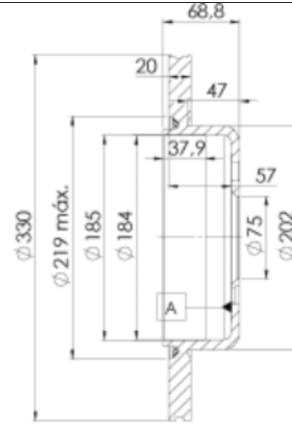

LISTA DE APLICACIONES - BUYERS GUIDE

32004-3558

Weight: 19.670

32004-3558

Trw

106.1x56.2x18
Ø330x20x68.8

WVA

24561

Saloon (Executive car-E Segment)

Model	Trac.	CC	Kw	CV	Period	Application
520 i (N20 B16 A)	RWD	1592	125	170	07.13-10.16	■
520 i (N20 B16 A)	RWD	1592	125	170	07.13-10.16	■
520 i (N20 B20 A)	RWD	1997	120	163	09.11-10.16	■
520 i (N20 B20 A)	RWD	1997	120	163	09.11-10.16	■
520 i (N20 B20 B)	RWD	1997	120	163	09.11-10.16	■
520 i (N20 B20 B)	RWD	1997	120	163	09.11-10.16	■
520 i (N20 B20 A)	RWD	1997	135	184	09.11-10.16	■
520 i (N20 B20 A)	RWD	1997	135	184	09.11-10.16	■
520 i (N20 B20 B)	RWD	1997	135	184	09.11-10.16	■
520 i (N20 B20 B)	RWD	1997	135	184	09.11-10.16	■
528i (N20 B20 A)	RWD	1997	180	245	09.11-10.16	■
528i (N20 B20 A)	RWD	1997	180	245	09.11-10.16	■
528 i xDrive (N20 B20 A)	4WD	1997	180	245	09.11-10.16	■
528 i xDrive (N20 B20 A)	4WD	1997	180	245	09.11-10.16	■
523 i (N52 B25 A)	RWD	2497	150	204	01.10-08.11	■
523 i (N52 B25 A)	RWD	2497	150	204	01.10-08.11	■
523 i (N52 B25 AF)	RWD	2497	150	204	01.10-08.11	■
523 i (N52 B25 AF)	RWD	2497	150	204	01.10-08.11	■
523 i (N52 B25 B)	RWD	2497	150	204	01.10-08.11	■
523 i (N52 B25 B)	RWD	2497	150	204	01.10-08.11	■
523 i (N52 B25 BF)	RWD	2497	150	204	01.10-08.11	■
523 i (N52 B25 BF)	RWD	2497	150	204	01.10-08.11	■
535i (N55 B30 A)	RWD	2979	225	306	01.10-10.16	■