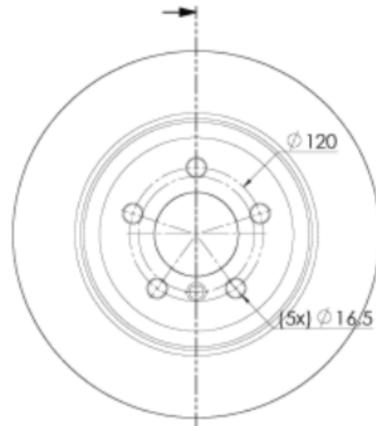

LISTA DE APLICACIONES - BUYERS GUIDE

32004-3558

Weight: 19.670

32004-3558

Trw

106.1x56.2x18
Ø330x20x68.8

WVA

24561

Saloon (Executive car-E Segment)

Model	Trac.	CC	Kw	CV	Period	Front / Rear
520 i (N20 B16 A)	RWD	1592	125	170	07.13-10.16	■
520 i (N20 B16 A)	RWD	1592	125	170	07.13-10.16	■
520 i (N20 B20 A)	RWD	1997	120	163	09.11-10.16	■
520 i (N20 B20 A)	RWD	1997	120	163	09.11-10.16	■
520 i (N20 B20 B)	RWD	1997	120	163	09.11-10.16	■
520 i (N20 B20 B)	RWD	1997	120	163	09.11-10.16	■
520 i (N20 B20 A)	RWD	1997	135	184	09.11-10.16	■
520 i (N20 B20 A)	RWD	1997	135	184	09.11-10.16	■
520 i (N20 B20 B)	RWD	1997	135	184	09.11-10.16	■
520 i (N20 B20 B)	RWD	1997	135	184	09.11-10.16	■
528i (N20 B20 A)	RWD	1997	180	245	09.11-10.16	■
528i (N20 B20 A)	RWD	1997	180	245	09.11-10.16	■
528 i xDrive (N20 B20 A)	4WD	1997	180	245	09.11-10.16	■
528 i xDrive (N20 B20 A)	4WD	1997	180	245	09.11-10.16	■
523 i (N52 B25 A)	RWD	2497	150	204	01.10-08.11	■
523 i (N52 B25 A)	RWD	2497	150	204	01.10-08.11	■
523 i (N52 B25 AF)	RWD	2497	150	204	01.10-08.11	■
523 i (N52 B25 AF)	RWD	2497	150	204	01.10-08.11	■
523 i (N52 B25 B)	RWD	2497	150	204	01.10-08.11	■
523 i (N52 B25 B)	RWD	2497	150	204	01.10-08.11	■
523 i (N52 B25 BF)	RWD	2497	150	204	01.10-08.11	■
523 i (N52 B25 BF)	RWD	2497	150	204	01.10-08.11	■
535i (N55 B30 A)	RWD	2979	225	306	01.10-10.16	■