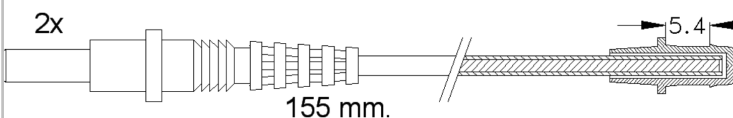

LISTA DE APLICACIONES - BUYERS GUIDE

610157 E C

Weight: 32

O.E.M.	MAKE
003 540 02 20	MERCEDES-BENZ

610157 E C

155 mm.

WVA	MAKE
23020	MERCEDES-BENZ

Trac.	CC	Kw	CV			Front / Rear
-------	----	----	----	--	--	--------------

MERCEDES-BENZ

V-Class (638/2) 02.96-07.03

						Bus (Minibus-M2-Segment)			
V 200 (638.214, 638.294) (M 111.948)		Gasolina	FWD	1998	95	129	02.97-07.03	■	
V 200 (638.214, 638.294) (M 111.950)		Gasolina	FWD	1998	95	129	02.97-07.03	■	
V 230 (638.234, 638.294) (M 111.978)		Gasolina	FWD	2295	105	143	10.96-07.03	■	
V 230 (638.234, 638.294) (M 111.980)		Gasolina	FWD	2295	105	143	10.96-07.03	■	
V 280 (638.244, 638.294) (M 104.900)		Gasolina	FWD	2792	128	174	08.97-07.03	■	
V 200 CDI (638.294) (OM 611.980)		Diesel	FWD	2148	75	102	03.99-07.03	■	
V 220 CDI (638.294) (OM 611.980)		Diesel	FWD	2148	90	122	03.99-07.03	■	
V 230 TD (638.274) (OM 601.970)		Diesel	FWD	2299	72	98	09.96-07.03	■	