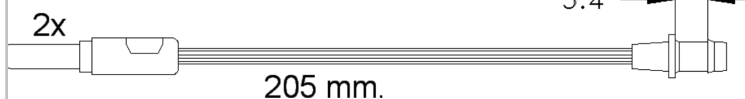

LISTA DE APLICACIONES - BUYERS GUIDE

610185 E C

Weight: 33

610185 E C

205 mm.

WVA	
20139	
21096	
21097	
21803	
21804	
MAKE	
ARO	
DALLAS	
PEUGEOT	
RENAULT	

Trac.	CC	Kw	CV		
					Front / Rear

ARO

10-11 / Enduro 06.80-10.06						Closed Off-Road Vehicle (Off-Road SUV-J Segment)		
1,3 (810-02)		Gasolina	4WD	1289	40	54	06.80-11.86	■
1,4 (IAP 810-R-99)	01/88-	Gasolina	4WD	1397	46	63	06.84-10.99	■
1.6 D (F8M 700)	01/90-	Diesel	4WD	1596	40	54	09.86-10.99	■
1.9 D (F8QA6)	-12/93	Diesel	4WD	1870	48	65	09.92-10.06	■