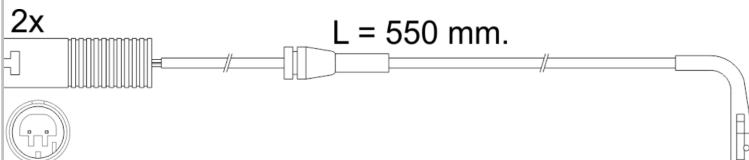

LISTA DE APLICACIONES - BUYERS GUIDE

610388 E C

Weight: 60

610388 E C

555 mm.

O.E.M.	MAKE
34 35 1 163 066	BMW

WVA
21690
21691
MAKE
ALPINA
BMW
BMW (BRILLIANCE)

Trac.	CC	Kw	CV		
					Front / Rear

ALPINA

B10 II (E39) 12.96-05.04							Saloon (Executive car-E Segment)		
4.6 V8 (M62 B46 (468S72))		Gasolina	RWD	4619	250	340	12.96-10.98		■
4.6 V8 (M62 B46 (468S72))	-12/00	Gasolina	RWD	4619	255	347	10.98-09.02		■
ROADSTER V8 (E52) 06.02-10.03							Convertible (Sports car-S Segment)		
4.8 V8 (M62 B48 (488S2))		Gasolina	RWD	4837	280	381	06.02-10.03		■

BMW

5 Serie IV (E39) 09.95-12.03							Saloon (Executive car-E Segment)		
520 i (M52 B20 (206S3))		Gasolina	RWD	1990	100	136	01.96-06.03		■
520 i (M52 B20 (206S4))		Gasolina	RWD	1990	100	136	01.96-06.03		■
520 i (M52 B20 (206S3))		Gasolina	RWD	1990	110	150	01.96-06.03		■
520 i (M52 B20 (206S4))		Gasolina	RWD	1990	110	150	01.96-06.03		■
520 i (M54 B22 (226S1))		Gasolina	RWD	2171	120	163	09.00-06.03		■
520 i (M54 B22 (226S1))		Gasolina	RWD	2171	125	170	09.00-06.03		■
523 i (M52 B25 (256S3))		Gasolina	RWD	2494	125	170	09.95-08.00		■
523 i (M52 B25 (256S4))		Gasolina	RWD	2494	125	170	09.95-08.00		■
525 i (M54 B25 (256S5))		Gasolina	RWD	2494	141	192	09.00-06.03		■
528i (M52 B28 (286S1))		Gasolina	RWD	2793	142	193	09.95-08.00		■
528i (M52 B28 (286S2))		Gasolina	RWD	2793	142	193	09.95-08.00		■
530i		Gasolina	RWD	2979	168	228	09.00-06.03		■
530i (M54 B30 (306S3))		Gasolina	RWD	2979	170	231	09.00-06.03		■
535i (M62 B35 (358S1))		Gasolina	RWD	3498	173	235	06.96-08.98		■
535i (M62 B35 (358S2))		Gasolina	RWD	3498	180	245	09.98-06.03		■
540 i (M62 B44 (448S1))	-12/00	Gasolina	RWD	4398	210	286	03.96-06.03		■