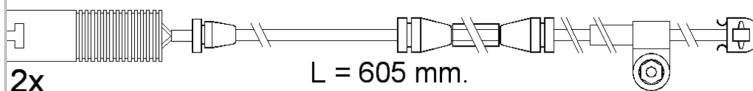

LISTA DE APLICACIONES - BUYERS GUIDE

610390 E C

Weight: 80

O.E.M.	MAKE
34 35 1 164 371	BMW

610390 E C

605 mm.

WVA
21913
21914
21924
21925
23286

MAKE
ALPINA
BMW
BMW (BRILLIANCE)

	Trac.	CC	Kw	CV			Front / Rear
--	-------	----	----	----	--	--	--------------

ALPINA

ROADSTER S (E85) 07.03-12.05						Convertible (Sports car-S Segment)			
3.3 (E 5/2)		Gasolina	RWD	3346	221	300	07.03-12.05	■	