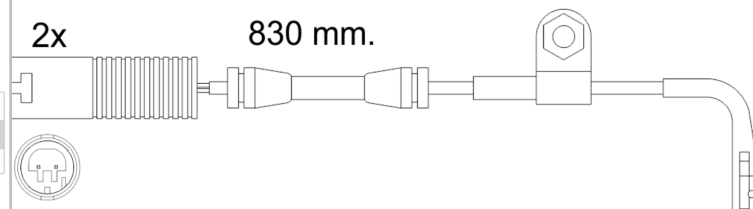

## 610458 E C

Weight: 92

O.E.M.	MAKE
34 35 1 163 065	BMW
34 35 2 229 018	BMW