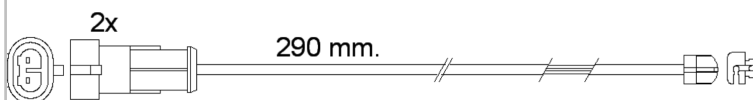

## 610468 E C

Weight: 48

O.E.M.	MAKE
299 1854	IVECO
425 481 96	IVECO
425 482 09	IVECO

## 610468 E C

290 mm.

<b>WVA</b>	
29123	
<b>MAKE</b>	
IVECO	

Trac.	CC	Kw	CV		
					Front / Rear