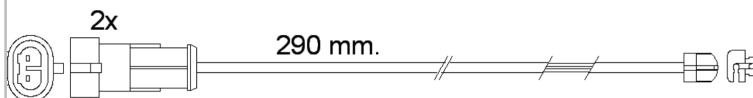

## 610468 E C

Weight: 48

O.E.M.	MAKE
299 1854	IVECO
425 481 96	IVECO
425 482 09	IVECO

## 610468 E C

290 mm.

<b>WVA</b>
29123
<b>MAKE</b>
IVECO

Trac.	CC	Kw	CV				
						Front / Rear	