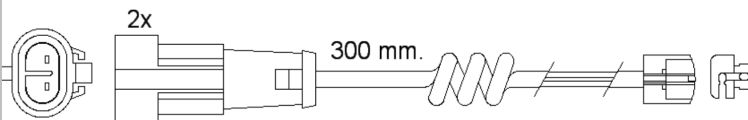

LISTA DE APLICACIONES - BUYERS GUIDE

610470 E C

Weight: 48

O.E.M.	MAKE
425 562 05	IVECO

610470 E C

300 mm.

WVA 29232	MAKE IVECO