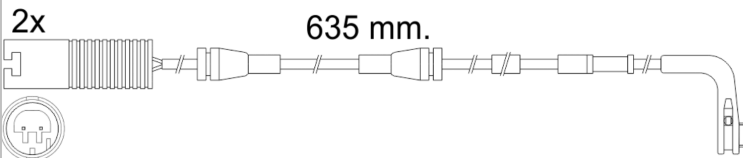

LISTA DE APLICACIONES - BUYERS GUIDE

610474 E C

Weight: 76

610474 E C

635 mm.

O.E.M.	MAKE
34 35 6 762 252	BMW
34 35 6 789 439	BMW

WVA
23793
23916
23935
23968
24096
MAKE
BMW
BMW (BRILLIANCE)

	Trac.	CC	Kw	CV			Front / Rear
--	-------	----	----	----	--	--	--------------

BMW

1 Serie (E88) 12.07-12.13	Convertible (Compact car-C Segment)							
118 i (N46 B20 B)		Gasolina	RWD	1995	100	136	09.08-12.13	■
118 i (N43 B20 A)	-12/10	Gasolina	RWD	1995	105	143	03.08-10.13	■
120 i (N46 B20 B)		Gasolina	RWD	1995	115	156	03.08-12.13	■
120 i (N46 B20 C)		Gasolina	RWD	1995	115	156	03.08-12.13	■
120 i (N46 B20 E)		Gasolina	RWD	1995	115	156	03.08-12.13	■
120 i (N43 B20 A)	-12/10	Gasolina	RWD	1995	120	163	03.08-12.13	■
120 i (N43 B20 A)	-12/10	Gasolina	RWD	1995	125	170	12.07-10.13	■
125 i (N52 B30 A)	-12/10	Gasolina	RWD	2996	160	218	12.07-10.13	■
125 i (N52 B30 B)	-12/10	Gasolina	RWD	2996	160	218	12.07-10.13	■
125 i (N52 B30 BF)	-12/10	Gasolina	RWD	2996	160	218	12.07-10.13	■
128 i (N51 B30 A)		Gasolina	RWD	2996	172	234	12.07-10.13	■
128 i (N52 B30 A)		Gasolina	RWD	2996	172	234	12.07-10.13	■
118 d (N47 D20 A)	-12/10	Diesel	RWD	1995	100	136	09.08-12.13	■
118 d (N47 D20 C)	-12/10	Diesel	RWD	1995	100	136	09.08-12.13	■
118 d (N47 D20 A)	-12/10	Diesel	RWD	1995	105	143	09.08-12.13	■
118 d (N47 D20 C)	-12/10	Diesel	RWD	1995	105	143	09.08-12.13	■
120 d (N47 D20 A)	-12/10	Diesel	RWD	1995	120	163	03.08-12.13	■
120 d (N47 D20 C)	-12/10	Diesel	RWD	1995	120	163	03.08-12.13	■
120 d (N47 D20 A)	-12/10	Diesel	RWD	1995	130	177	03.08-12.13	■
120 d (N47 D20 C)	-12/10	Diesel	RWD	1995	130	177	03.08-12.13	■
120 d (N47 D20 C)	-12/10	Diesel	RWD	1995	145	197	03.08-12.13	■
123 d (N47 D20 B)	-12/10	Diesel	RWD	1995	150	204	09.08-12.13	■
123 d (N47 D20 D)	-12/10	Diesel	RWD	1995	150	204	09.08-12.13	■