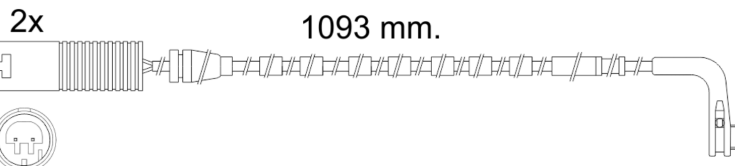

LISTA DE APLICACIONES - BUYERS GUIDE

610475 E C

Weight: 102

610475 E C

1093 mm.

O.E.M.	MAKE
34 35 6 762 253	BMW
34 35 6 789 445	BMW

WVA
23308
24494
23309
23386
23550
MAKE
BMW
BMW (BRILLIANCE)

Trac.	CC	Kw	CV			Front / Rear
-------	----	----	----	--	--	--------------

BMW

1 Serie (E88) 12.07-12.13	Convertible (Compact car-C Segment)						
118 i (N46 B20 B)		Gasolina	RWD	1995	100	136 09.08-12.13	■
118 i (N43 B20 A)	-12/10	Gasolina	RWD	1995	105	143 03.08-10.13	■
120 i (N46 B20 B)		Gasolina	RWD	1995	115	156 03.08-12.13	■
120 i (N46 B20 C)		Gasolina	RWD	1995	115	156 03.08-12.13	■
120 i (N46 B20 E)		Gasolina	RWD	1995	115	156 03.08-12.13	■
120 i (N43 B20 A)	-12/10	Gasolina	RWD	1995	120	163 03.08-12.13	■
120 i (N43 B20 A)	-12/10	Gasolina	RWD	1995	125	170 12.07-10.13	■
135 i (N54 B30 A)	-12/10	Gasolina	RWD	2979	225	306 03.08-10.13	■
135 i (N55 B30 A)	-12/10	Gasolina	RWD	2979	225	306 03.08-10.13	■
135 i (N55 B30 A)	-12/10	Gasolina	RWD	2979	240	326 03.08-12.13	■
125 i (N52 B30 A)	-12/10	Gasolina	RWD	2996	160	218 12.07-10.13	■
125 i (N52 B30 B)	-12/10	Gasolina	RWD	2996	160	218 12.07-10.13	■
125 i (N52 B30 BF)	-12/10	Gasolina	RWD	2996	160	218 12.07-10.13	■
128 i (N51 B30 A)		Gasolina	RWD	2996	172	234 12.07-10.13	■
128 i (N52 B30 A)		Gasolina	RWD	2996	172	234 12.07-10.13	■
118 d (N47 D20 A)	-12/10	Diesel	RWD	1995	100	136 09.08-12.13	■
118 d (N47 D20 C)	-12/10	Diesel	RWD	1995	100	136 09.08-12.13	■
118 d (N47 D20 A)	-12/10	Diesel	RWD	1995	105	143 09.08-12.13	■
118 d (N47 D20 C)	-12/10	Diesel	RWD	1995	105	143 09.08-12.13	■
120 d (N47 D20 A)	-12/10	Diesel	RWD	1995	120	163 03.08-12.13	■
120 d (N47 D20 C)	-12/10	Diesel	RWD	1995	120	163 03.08-12.13	■
120 d (N47 D20 A)	-12/10	Diesel	RWD	1995	130	177 03.08-12.13	■
120 d (N47 D20 C)	-12/10	Diesel	RWD	1995	130	177 03.08-12.13	■