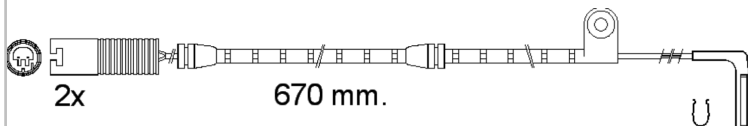

LISTA DE APLICACIONES - BUYERS GUIDE

610478 E C

Weight: 94

O.E.M.	MAKE
34 35 6 764 298	BMW
34 35 6 768 595	BMW
34 35 6 776 421	BMW
34 35 6 789 492	BMW

610478 E C

670 mm.

WVA
23311
23312
23733
23791
23793

MAKE
BMW
BMW (BRILLIANCE)

	Trac.	CC	Kw	CV			Front / Rear
--	-------	----	----	----	--	--	--------------

BMW

5 Serie V (E60) 12.01-03.10

Saloon (Executive car-E Segment)

Model	Fuel	Trac.	CC	Kw	CV	Period	
520 i (N46 B20 B)	Gasolina	RWD	1995	115	156	09.07-02.10	■
520 i (N43 B20 A)	Gasolina	RWD	1995	120	163	12.06-03.10	■
520 i (N43 B20 A)	Gasolina	RWD	1995	125	170	09.07-12.09	■
520 i (M54 B22 (226S1))	Gasolina	RWD	2171	125	170	07.03-03.10	■
525 i	Gasolina	RWD	2494	137	186	07.03-12.09	■
525 i (M54 B25 (256S5))	Gasolina	RWD	2494	141	192	09.03-02.05	■
523 i (N52 B25 A)	Gasolina	RWD	2497	130	177	10.04-02.07	■
523 i (N52 B25 B)	Gasolina	RWD	2497	130	177	10.04-02.07	■
523 i (N52 B25 BE)	Gasolina	RWD	2497	130	177	10.04-02.07	■
523 i (N52 B25 A)	Gasolina	RWD	2497	140	190	03.07-12.09	■
523 i (N52 B25 BE)	Gasolina	RWD	2497	140	190	03.07-12.09	■
523 i (N53 B25 A)	Gasolina	RWD	2497	140	190	03.07-12.09	■
525 i (N52 B25 A)	Gasolina	RWD	2497	155	211	07.05-03.10	■
525 i (N52 B25 A)	Gasolina	RWD	2497	160	218	03.05-12.09	■
525 i (N52 B25 B)	Gasolina	RWD	2497	160	218	03.05-12.09	■
525 i (N52 B25 BF)	Gasolina	RWD	2497	160	218	03.05-12.09	■
525 xi (N52 B25 A)	Gasolina	4WD	2497	160	218	04.05-02.07	■
530i (M54 B30 (306S3))	Gasolina	RWD	2979	170	231	12.01-02.05	■
535i (N54 B30 A)	Gasolina	RWD	2979	225	306	04.06-12.09	■
525 i (N53 B30 A)	Gasolina	RWD	2996	155	211	01.07-03.10	■
525 i (N53 B30 A)	Gasolina	RWD	2996	160	218	01.07-03.10	■
525 i (N52 B30 A)	Gasolina	RWD	2996	160	218	03.05-03.07	■
525 i xDrive (N53 B30 A)	Gasolina	4WD	2996	160	218	09.08-03.10	■