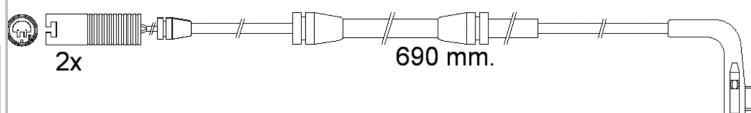

LISTA DE APLICACIONES - BUYERS GUIDE

610479 E C

Weight: 90

610479 E C

690 mm.

O.E.M.	MAKE
34 35 6 764 299	BMW
34 35 6 768 596	BMW
34 35 6 776 422	BMW
34 35 6 789 493	BMW

WVA
23308
23309
23730
23737
23886
MAKE
BMW
BMW (BRILLIANCE)

	Trac.	CC	Kw	CV			Front / Rear
--	-------	----	----	----	--	--	--------------

BMW

5 Serie V (E60) 12.01-03.10	Saloon (Executive car-E Segment)						
520 i (N46 B20 B)	Gasolina	RWD	1995	115	156	09.07-02.10	■
520 i (N43 B20 A)	Gasolina	RWD	1995	120	163	12.06-03.10	■
520 i (N43 B20 A)	Gasolina	RWD	1995	125	170	09.07-12.09	■
520 i (M54 B22 (226S1))	Gasolina	RWD	2171	125	170	07.03-03.10	■
525 i	Gasolina	RWD	2494	137	186	07.03-12.09	■
525 i (M54 B25 (256S5))	Gasolina	RWD	2494	141	192	09.03-02.05	■
523 i (N52 B25 A)	Gasolina	RWD	2497	130	177	10.04-02.07	■
523 i (N52 B25 B)	Gasolina	RWD	2497	130	177	10.04-02.07	■
523 i (N52 B25 BE)	Gasolina	RWD	2497	130	177	10.04-02.07	■
523 i (N52 B25 A)	Gasolina	RWD	2497	140	190	03.07-12.09	■
523 i (N52 B25 BE)	Gasolina	RWD	2497	140	190	03.07-12.09	■
523 i (N53 B25 A)	Gasolina	RWD	2497	140	190	03.07-12.09	■
525 i (N52 B25 A)	Gasolina	RWD	2497	155	211	07.05-03.10	■
525 i (N52 B25 A)	Gasolina	RWD	2497	160	218	03.05-12.09	■
525 i (N52 B25 B)	Gasolina	RWD	2497	160	218	03.05-12.09	■
525 i (N52 B25 BF)	Gasolina	RWD	2497	160	218	03.05-12.09	■
525 xi (N52 B25 A)	Gasolina	4WD	2497	160	218	04.05-02.07	■
530i (M54 B30 (306S3))	Gasolina	RWD	2979	170	231	12.01-02.05	■
535i (N54 B30 A)	Gasolina	RWD	2979	225	306	04.06-12.09	■
525 i (N53 B30 A)	Gasolina	RWD	2996	155	211	01.07-03.10	■
525 i (N53 B30 A)	Gasolina	RWD	2996	160	218	01.07-03.10	■
525 i (N52 B30 A)	Gasolina	RWD	2996	160	218	03.05-03.07	■
525 i xDrive (N53 B30 A)	Gasolina	4WD	2996	160	218	09.08-03.10	■