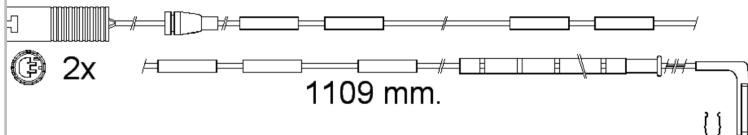

LISTA DE APLICACIONES - BUYERS GUIDE

610542 E C

Weight: 88

610542 E C

1109 mm.

O.E.M.	MAKE
34 35 6 792 564	BMW

WVA 23623
MAKE BMW BMW (BRILLIANCE)

Trac.	CC	Kw	CV		
					Front / Rear

BMW

						Convertible (Compact car-C Segment)					
1 Serie (E88) 12.07-12.13											
118 i (N46 B20 B)		Gasolina	RWD	1995	100	136	09.08-12.13			■	
128 i (N51 B30 A)		Gasolina	RWD	2996	172	234	12.07-10.13			■	
128 i (N52 B30 A)		Gasolina	RWD	2996	172	234	12.07-10.13			■	
1 Serie (E82) 10.06-10.13						Coupe (Compact car-C Segment)					
120 i (N46 B20 B)		Gasolina	RWD	1995	115	156	09.09-10.13			■	
120 i (N46 B20 BD)		Gasolina	RWD	1995	115	156	09.09-10.13			■	
120 i (N46 B20 C)		Gasolina	RWD	1995	115	156	09.09-10.13			■	
120 i (N46 B20 E)		Gasolina	RWD	1995	115	156	09.09-10.13			■	
120 i (N43 B20 A)		Gasolina	RWD	1995	125	170	10.07-10.13			■	
135 i (N54 B30 A)		Gasolina	RWD	2979	240	326	10.07-10.13			■	
135 i (N55 B30 A)		Gasolina	RWD	2979	240	326	10.07-10.13			■	
128 i (N51 B30 A,N52 B30 A)		Gasolina	RWD	2996	172	234	10.07-10.13			■	
1 Serie (E87) 02.03-12.13						Hatchback (Compact car-C Segment)					
116 i (N45 B16 A)		Gasolina	RWD	1596	85	115	06.04-06.11			■	
116 i (N45 B16 A)		Gasolina	RWD	1596	85	115	09.07-12.11			■	
116 i		Gasolina	RWD	1599	89	121	03.07-06.11			■	
116 i (N43 B16 AA)		Gasolina	RWD	1599	90	122	09.07-06.11			■	
116 i (N43 B16 AA)		Gasolina	RWD	1599	90	122	03.07-12.11			■	
116 i (N43 B20 A)		Gasolina	RWD	1995	90	122	01.09-06.11			■	
116 i (N43 B20 A)		Gasolina	RWD	1995	90	122	11.08-12.11			■	
118 i (N46 B20 B)		Gasolina	RWD	1995	95	129	07.04-02.07			■	
118 i		Gasolina	FWD	1995	95	129	09.06-09.12			■	