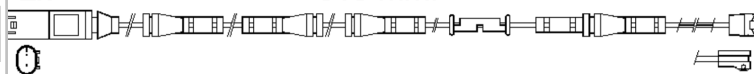

## 610557 E C

Weight: 80

2x

915 mm.