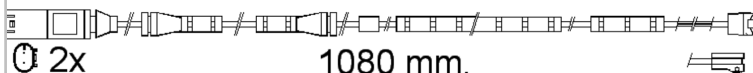

LISTA DE APLICACIONES - BUYERS GUIDE

610558 E C

Weight: 88

O.E.M.	MAKE
34 35 6 791 958	BMW

610558 E C

1080 mm.

WVA
24436
24688
24697
25046
25437
MAKE
ALPINA
BMW

	Trac.	CC	Kw	CV			Front / Rear
--	-------	----	----	----	--	--	--------------

ALPINA

B7 IV (F01, F02) 03.09-01.16	Saloon (Luxury car-F Segment)			
BITURBO (N63 B44 A)	Gasolina	RWD	4395	373 507 03.09-06.12

BMW

5 Serie VI (F10) 01.09-10.16	Saloon (Executive car-E Segment)			
520 i (N20 B16 A)	Gasolina	RWD	1592	125 170 07.13-10.16
520 i (N20 B20 A)	Gasolina	RWD	1997	120 163 09.11-10.16
520 i (N20 B20 B)	Gasolina	RWD	1997	120 163 09.11-10.16
520 i (N20 B20 A)	Gasolina	RWD	1997	135 184 09.11-10.16
520 i (N20 B20 B)	Gasolina	RWD	1997	135 184 09.11-10.16
528i (N20 B20 A)	Gasolina	RWD	1997	180 245 09.11-10.16
528 i xDrive (N20 B20 A)	Gasolina	4WD	1997	180 245 09.11-10.16
523 i (N52 B25 A)	Gasolina	RWD	2497	150 204 01.10-08.11
523 i (N52 B25 AF)	Gasolina	RWD	2497	150 204 01.10-08.11
523 i (N52 B25 B)	Gasolina	RWD	2497	150 204 01.10-08.11
523 i (N52 B25 BF)	Gasolina	RWD	2497	150 204 01.10-08.11
535i (N55 B30 A)	Gasolina	RWD	2979	225 306 01.10-10.16
535 i xDrive (N55 B30 A)	Gasolina	4WD	2979	225 306 03.11-10.16
535i (N55 B30 A)	Gasolina	RWD	2979	240 326 07.13-10.16
535 i xDrive (N55 B30 A)	Gasolina	4WD	2979	240 326 07.13-10.16
523 i (N53 B30 A)	Gasolina	RWD	2996	150 204 06.09-08.11
523 i (N53 B30 A)	Gasolina	RWD	2996	155 211 01.10-08.11
528i (N53 B30 A)	Gasolina	RWD	2996	190 258 03.10-08.11
530i (N52 B30 A)	Gasolina	RWD	2996	190 258 03.10-06.13
530i (N52 B30 AF)	Gasolina	RWD	2996	190 258 03.10-06.13