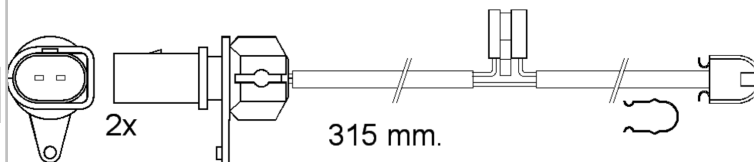

LISTA DE APLICACIONES - BUYERS GUIDE

610569 E C

Weight: 56

O.E.M.	MAKE
420 615 437 B	AUDI

610569 E C

315 mm.

WVA	
24261	
MAKE	
AUDI	
LAMBORGHINI	

	Trac.	CC	Kw	CV			Front / Rear
--	-------	----	----	----	--	--	--------------