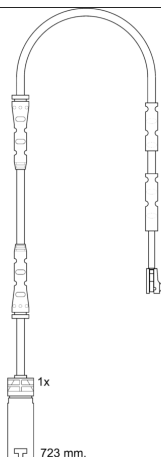

LISTA DE APLICACIONES - BUYERS GUIDE

610717 E C

Weight:

O.E.M.	MAKE
34356792560	BMW
6792560	BMW

610717 E C

723 mm.

MAKE
BMW

Trac.	CC	Kw	CV		
Front / Rear					

BMW

1 Serie (E88) 12.07-12.13						Convertible (Compact car-C Segment)			
123 d (N47 D20 B)	not M technique	Diesel	RWD	1995	150	204	09.08-12.13	■	
123 d (N47 D20 D)	not M technique	Diesel	RWD	1995	150	204	09.08-12.13	■	
1 Serie (E82) 10.06-10.13						Coupe (Compact car-C Segment)			
135 i (N54 B30 A)	not M technique	Gasolina	RWD	2979	225	306	10.07-10.13	■	
135 i (N55 B30 A)	not M technique	Gasolina	RWD	2979	225	306	10.07-10.13	■	
135 i (N54 B30 A)	not M technique	Gasolina	RWD	2979	240	326	10.07-10.13	■	
135 i (N55 B30 A)	not M technique	Gasolina	RWD	2979	240	326	10.07-10.13	■	
123 d (N47 D20 B)	not M technique	Diesel	RWD	1995	150	204	10.07-09.13	■	
123 d (N47 D20 D)	not M technique	Diesel	RWD	1995	150	204	10.07-09.13	■	
1 Serie (E87) 02.03-12.13						Hatchback (Compact car-C Segment)			
130 i (N52 B30 A)	not M technique	Gasolina	RWD	2996	190	258	03.07-06.11	■	
130 i (N52 B30 AF)	not M technique	Gasolina	RWD	2996	190	258	03.07-06.11	■	
130 i (N52 B30 B)	not M technique	Gasolina	RWD	2996	190	258	03.07-06.11	■	
130 i (N52 B30 BF)	not M technique	Gasolina	RWD	2996	190	258	03.07-06.11	■	
123 d (N47 D20 B)	not M technique	Diesel	RWD	1995	150	204	03.07-06.11	■	
123 d (N47 D20 D)	not M technique	Diesel	RWD	1995	150	204	03.07-06.11	■	
3 Serie V (E93) 05.06-12.13						Convertible (Compact executive car-D Segment)			
323 i	not Performance brak	Gasolina	FWD	2497	130	177	03.07-09.11	■	
323 i (N52 B25 A)	not Performance brak	Gasolina	RWD	2497	140	190	03.07-09.11	■	
325i	not Performance brak	Gasolina	RWD	2497	150	204	03.10-09.13	■	
325i (N53 B30 A)	not Performance brak	Gasolina	RWD	2996	155	211	10.06-12.13	■	